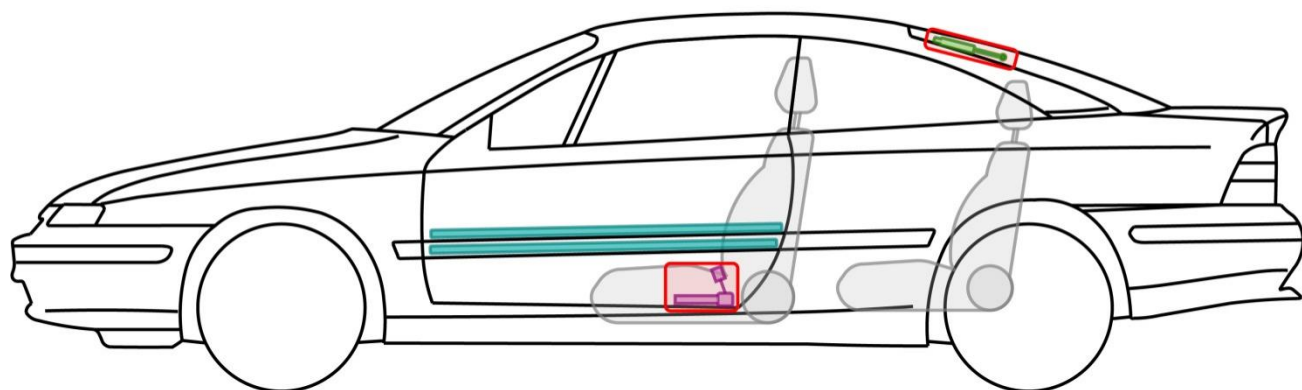

Calibra

Coupe

Anul fabricației 1989 →

Wir leben Autos. VAUXHALL

Legendă

Airbag

Rigidizare
caroserie

Unitate de
comandă