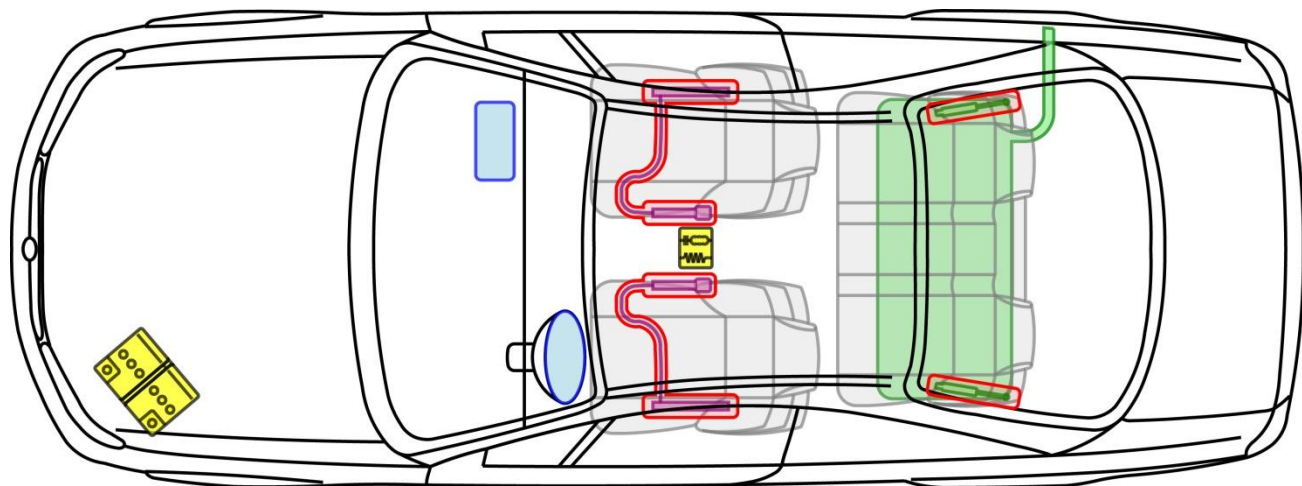

Calibra

Coupe

Anul fabricației 1989 →

Wir leben Autos. VAUXHALL

Legendă

Airbag

Rigidizare
caroserie

Unitate de
comandă