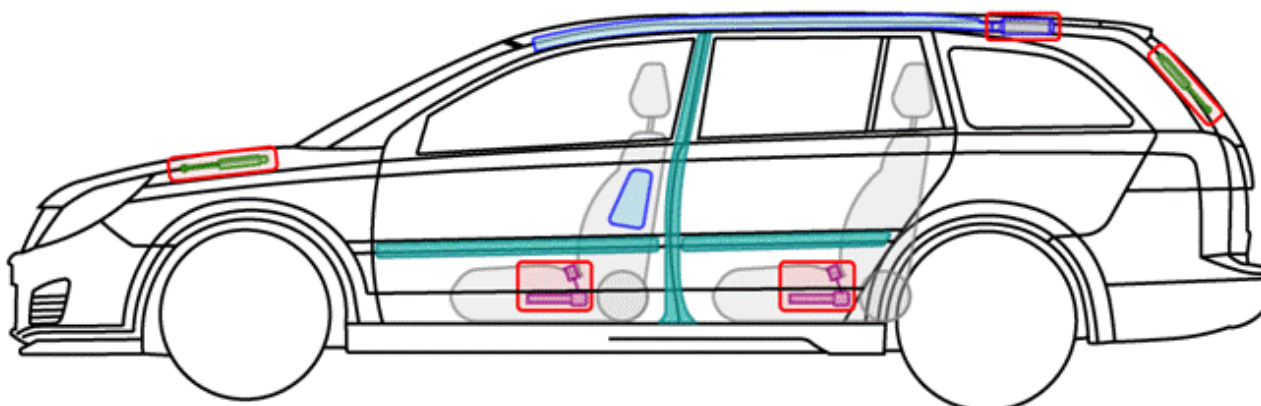

# Vectra-C

Kombi (Caravan)  
Baujahr 2002 →

## Legende

	Airbag		Karosserie- verstärkung		Steuergerät
	Gas- generator		Überroll- schutz		Batterie
	Gurt- straffer		Gasdruck- dämpfer		Kraftstoff- tank

Vectra-C