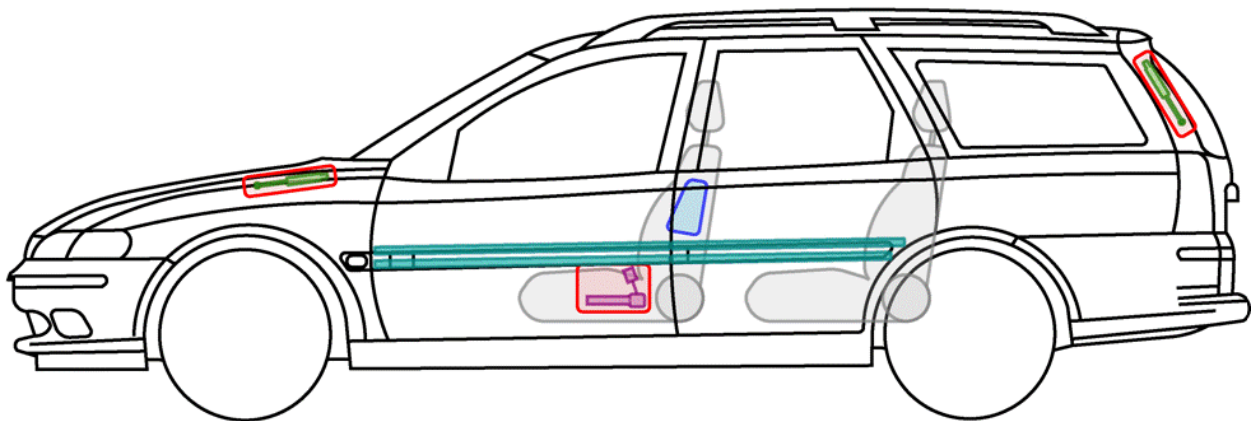

Vectra - B

Kombi (Caravan)
Baujahr 1996 →

Legende

	Airbag		Karosserie- verstärkung		Steuergerät
	Gas- generator		Überroll- schutz		Batterie
	Gurt- straffer		Gasdruck- dämpfer		Kraftstoff- tank

Vectra - B