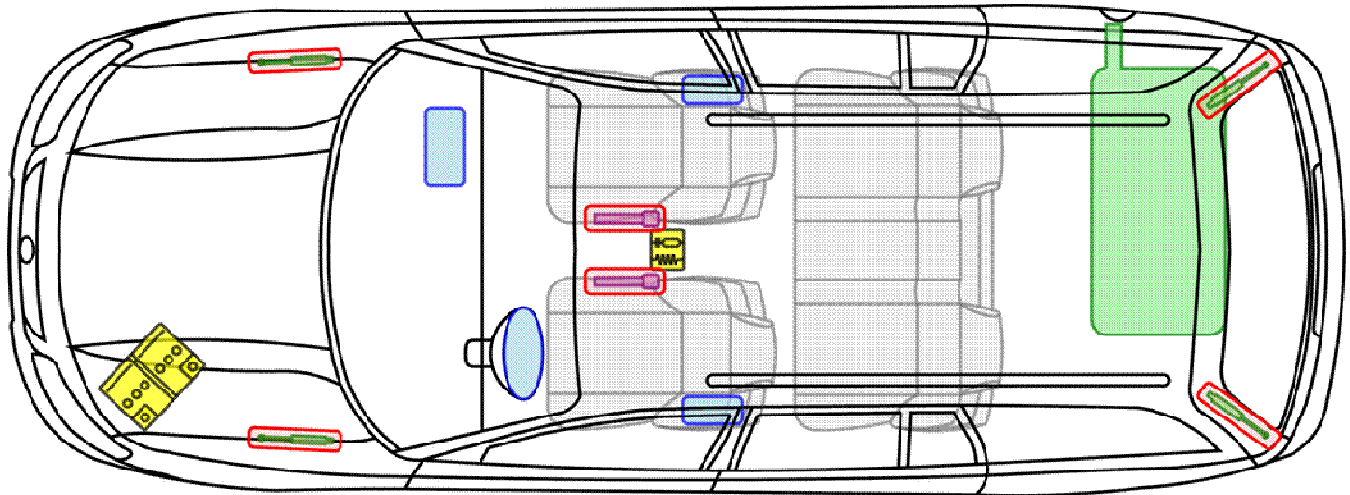

Omega - B

Kombi (Caravan)

Baujahr 1994 →

Legende

Airbag

Karosserie-verstärkung

Steuergerät

Gas-generator

Überroll-schutz

Batterie

Gurt-straffer

Gasdruck-dämpfer

Kraftstoff-tank

Omega - B