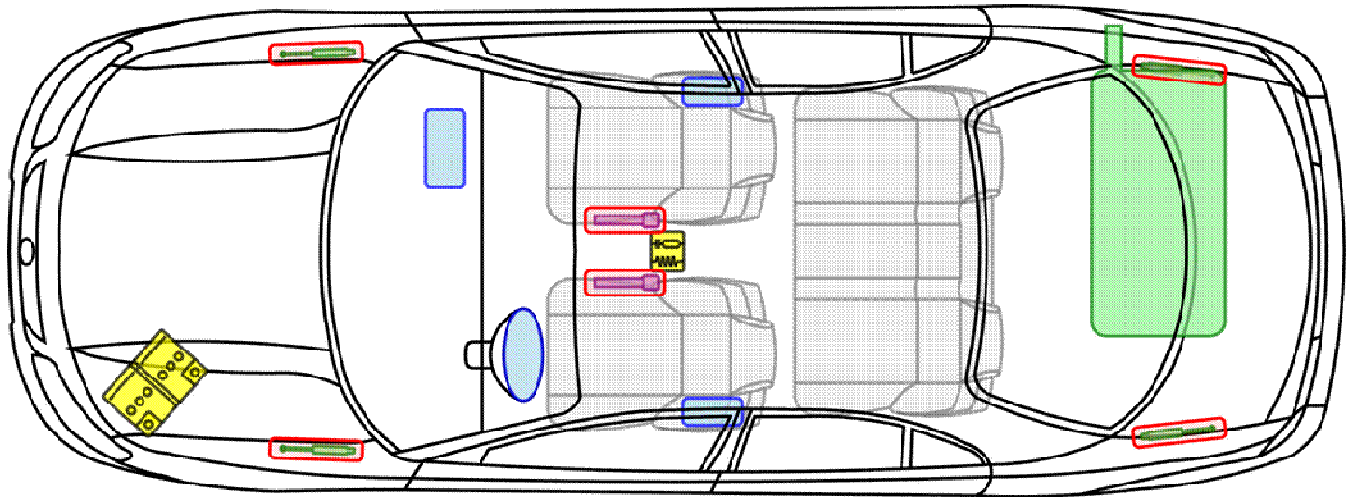

Omega - B

4-Türer

Baujahr 1994 →

Legende

	Airbag		Karosserie- verstärkung		Steuergerät
	Gas- generator		Überroll- schutz		Batterie
	Gurt- straffer		Gasdruck- dämpfer		Kraftstoff- tank

Omega - B