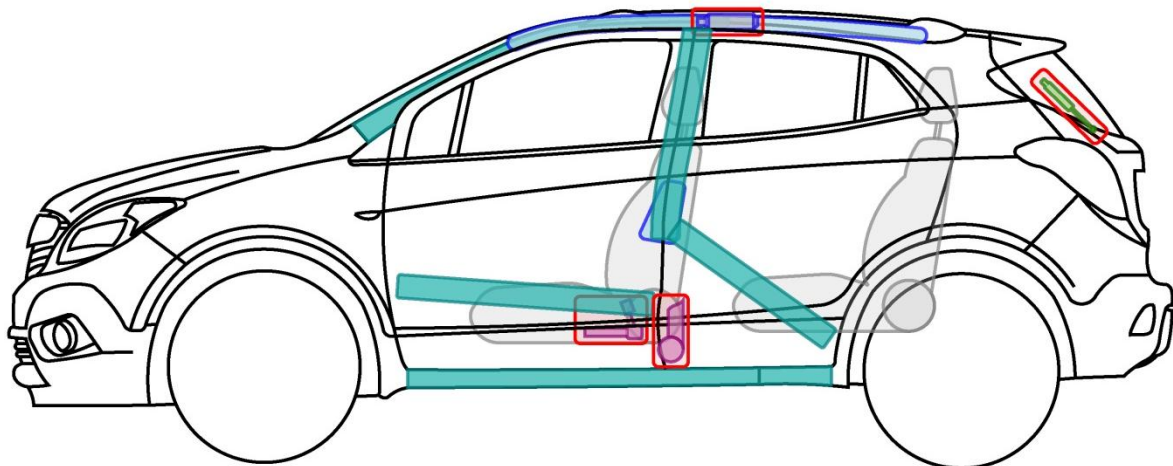

# MOKKA

SUV

Baujahr 2012 →

Wir leben Autos. VAUXHALL

## Legende

	<b>Airbag</b>		<b>Karosserie- verstärkung</b>		<b>Steuergerät</b>
	<b>Gas- generator</b>		<b>Überroll- schutz</b>		<b>Batterie</b>
	<b>Gurt- straffer</b>		<b>Gasdruck- dämpfer</b>		<b>Kraftstoff- tank</b>