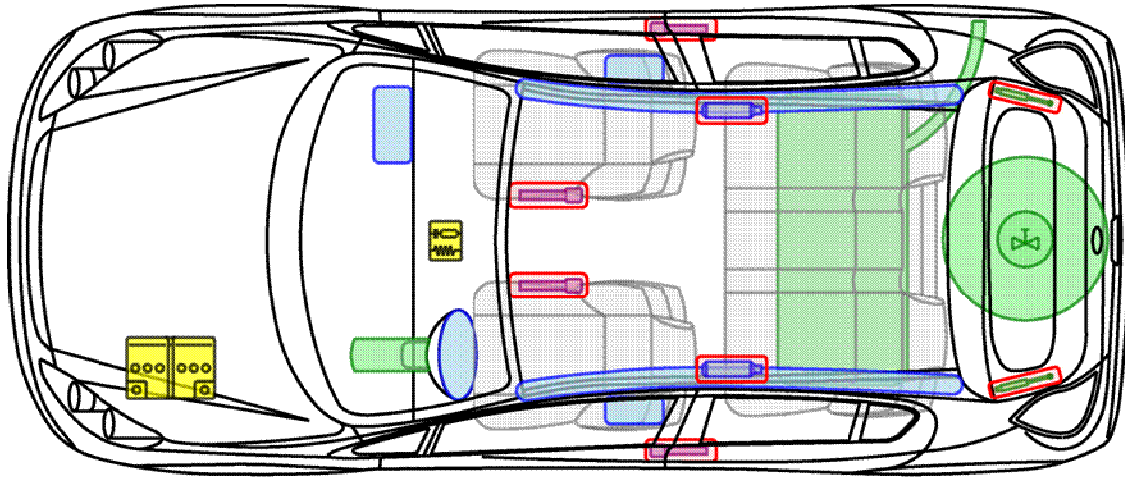

Corsa-D

Autogas (LPG)
Baujahr 2010 →

Legende

Airbag

Karosserie-
verstärkung

Steuergerät

Gas-
generator

Überroll-
schutz

Batterie

Gurt-
straffer

Gasdruck-
dämpfer

Kraftstoff-
tank

Corsa-D