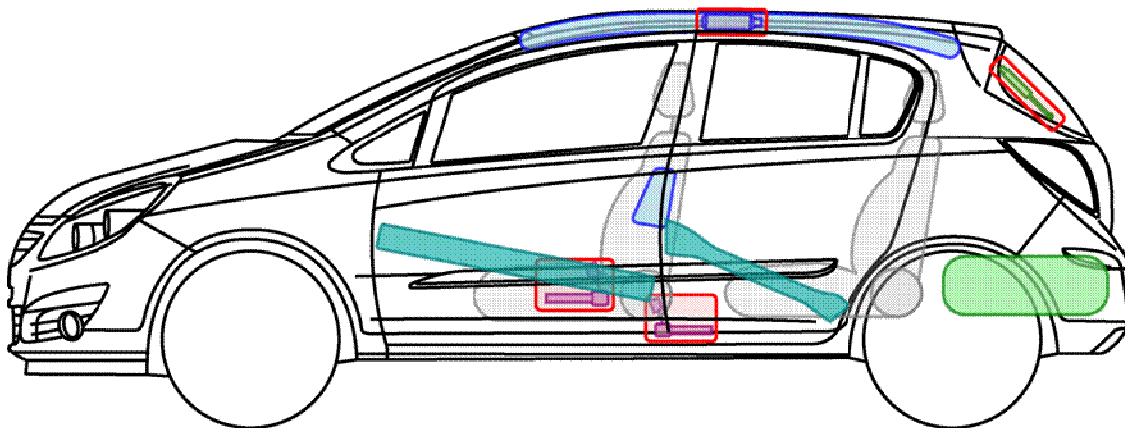

Corsa-D

Autogas (LPG)
Baujahr 2010 →

Legende

Airbag

Karosserie-
verstärkung

Steuergerät

Gas-
generator

Überroll-
schutz

Batterie

Gurt-
straffer

Gasdruck-
dämpfer

Kraftstoff-
tank

Corsa-D