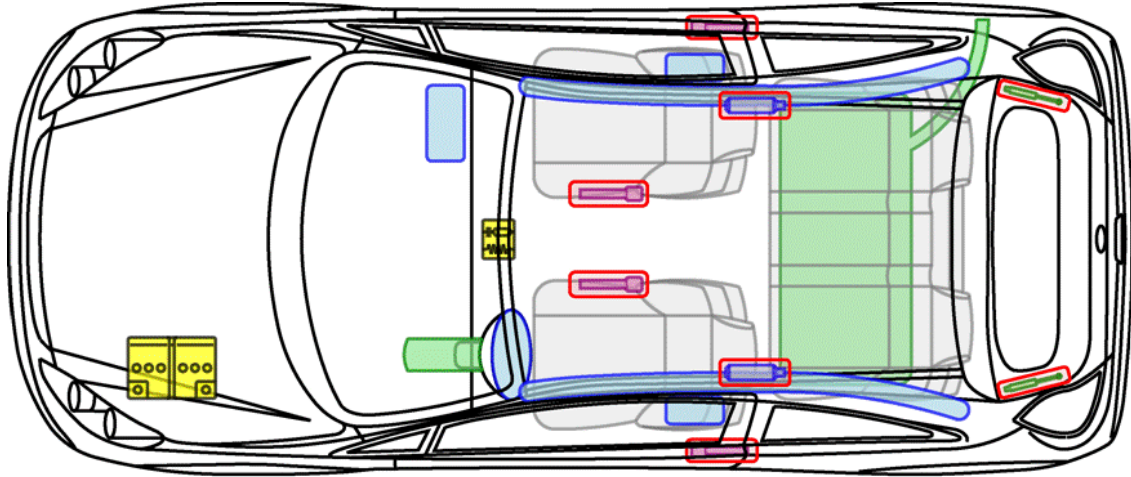

Corsa-D

3-Türer

Baujahr 2006 →

Legende

Airbag

Karosserie-
verstärkung

Steuergerät

Gas-
generator

Überroll-
schutz

Batterie

Gurt-
straffer

Gasdruck-
dämpfer

Kraftstoff-
tank

Corsa-D