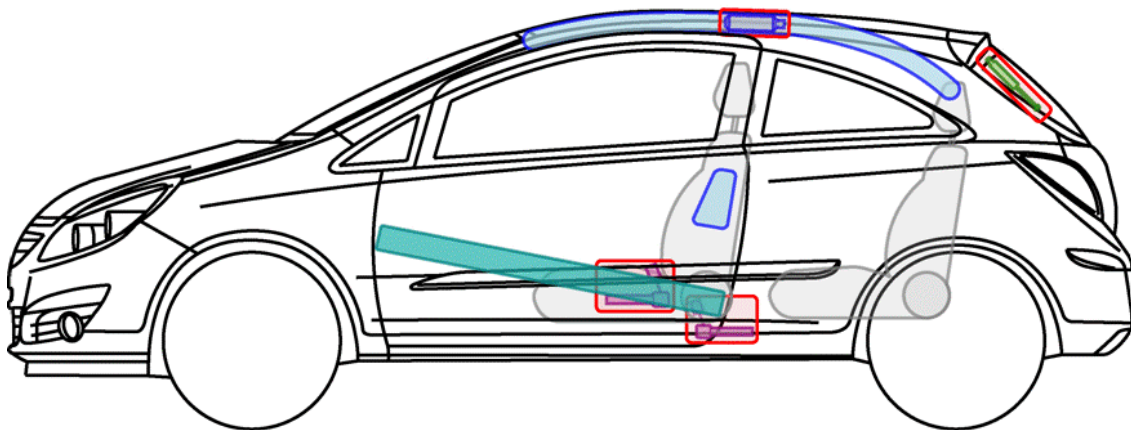

Corsa-D

3-Türer

Baujahr 2006 →

Legende

Airbag

Karosserie-
verstärkung

Steuergerät

Gas-
generator

Überroll-
schutz

Batterie

Gurt-
straffer

Gasdruck-
dämpfer

Kraftstoff-
tank

Corsa-D