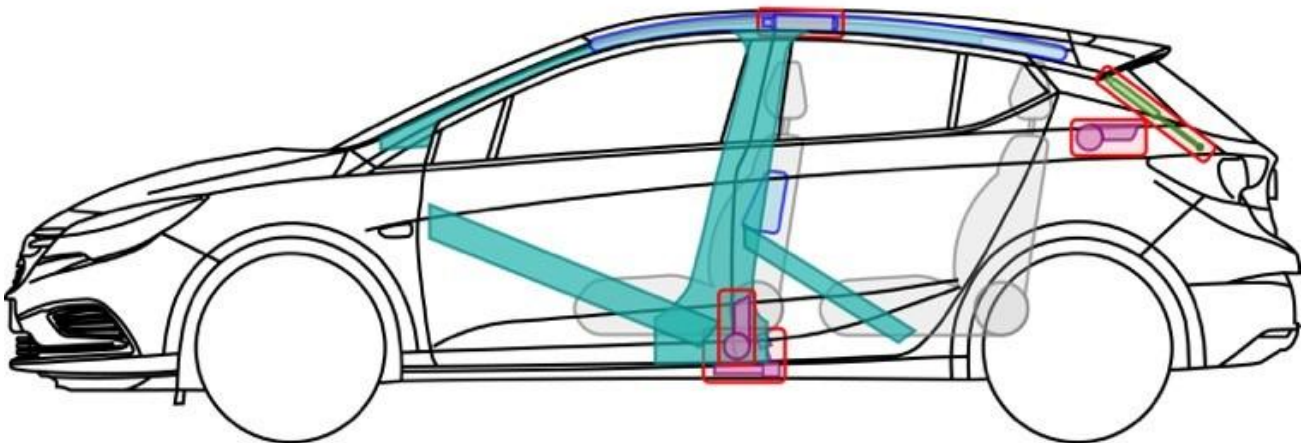

Astra - K / K +

5-Türer
Baujahr 2015 →

Wir leben Autos.

VAUXHALL

Legende

	Airbag		Gasgenerator		Gurttraffer		SRS Steuergerät		
			Gasdruckdämpfer / vorgespannte Feder		Karosserie-Verstärkung				
	Niedervolt-Batterie				Treibstofftank				