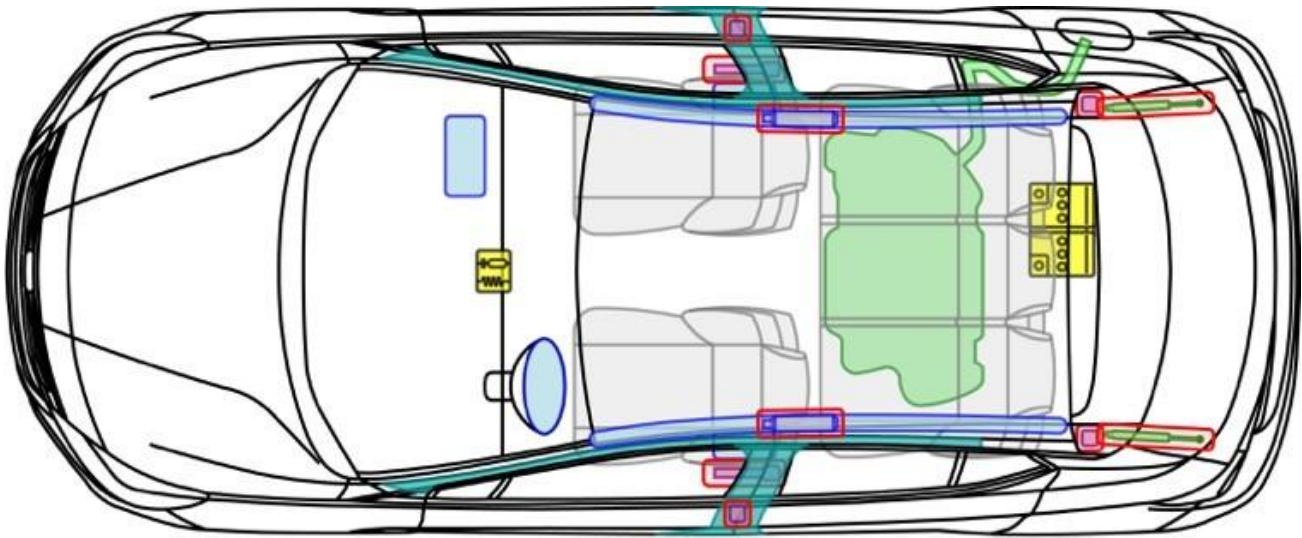

Astra - K / K +

5-Türer
Baujahr 2015 →

Wir leben Autos.

VAUXHALL

Legende

	Airbag		Gasgenerator		Gurttraffer		SRS Steuergerät		
			Gasdruckdämpfer / vorgespannte Feder		Karosserie-Verstärkung				
	Niedervolt-Batterie				Treibstofftank				