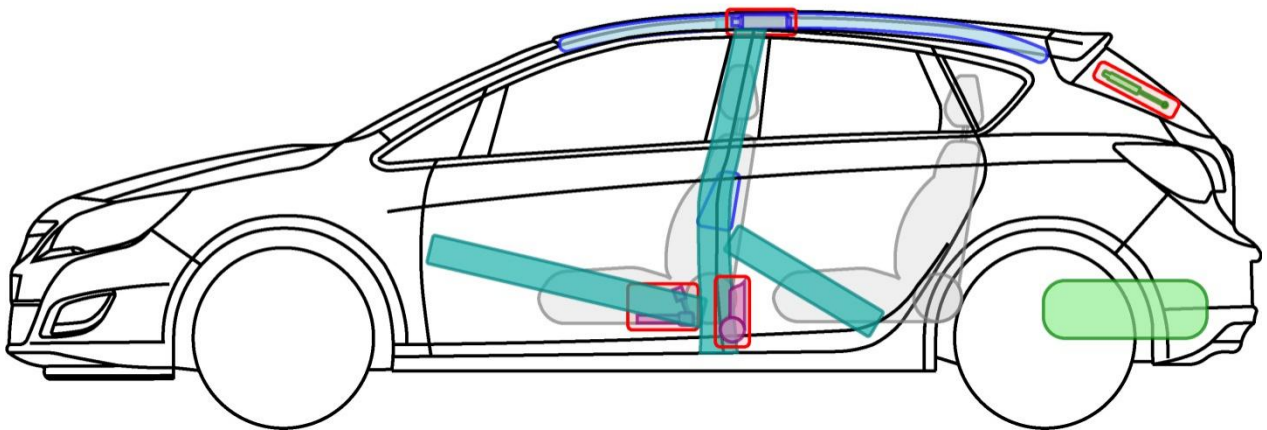

Astra - J

5-Türer Autogas (LPG)

Baujahr 2012 →

Wir leben Autos. VAUXHALL

Legende

Airbag

Karosserie-
verstärkung

Steuergerät