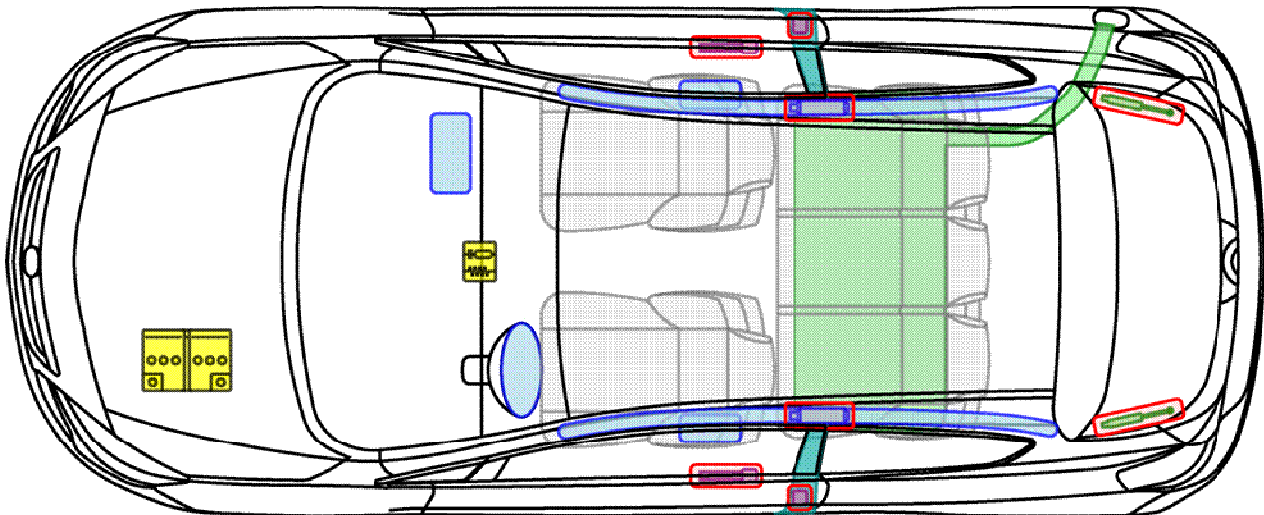

Astra - J

3-Türer (GTC)
Baujahr 2011 →

Legende

	Airbag		Karosserie- verstärkung		Steuergerät
	Gas- generator		Überroll- schutz		Batterie
	Gurt- straffer		Gasdruck- dämpfer		Kraftstoff- tank

Astra - J