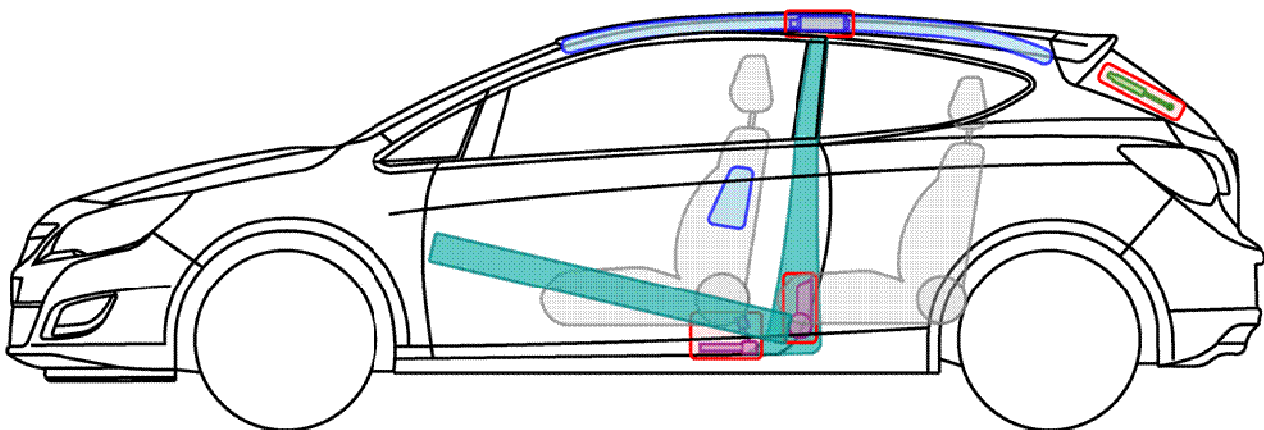

Astra - J

3-Türer (GTC)
Baujahr 2011 →

Legende

	Airbag		Karosserie- verstärkung		Steuergerät
	Gas- generator		Überroll- schutz		Batterie
	Gurt- straffer		Gasdruck- dämpfer		Kraftstoff- tank

Astra - J