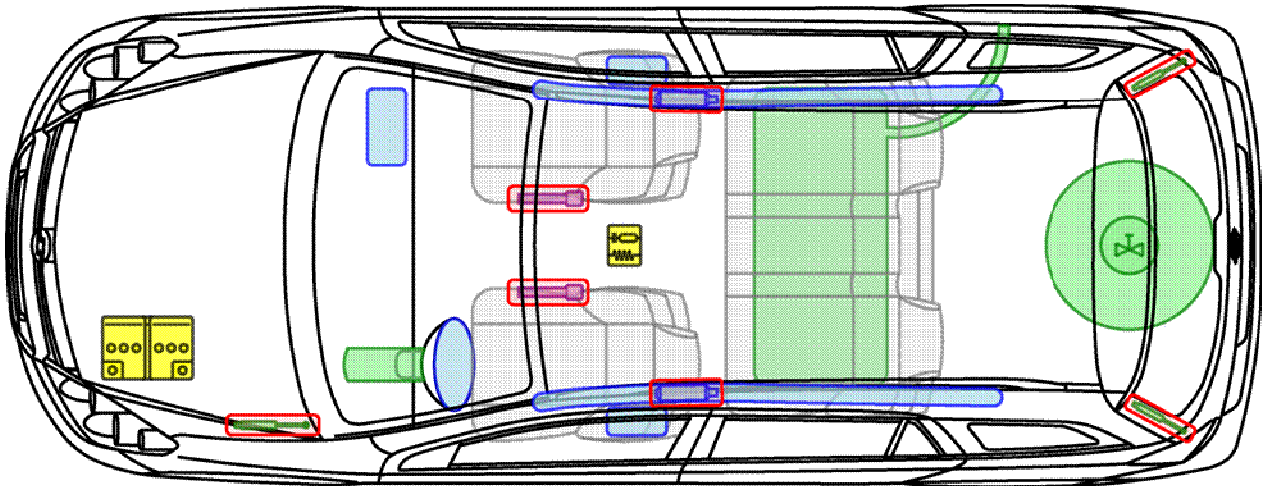

Astra-H

Autogas (LPG)
Baujahr 2010 →

Legende

Airbag

Karosserie-
verstärkung

Steuergerät

Gas-
generator

Überroll-
schutz