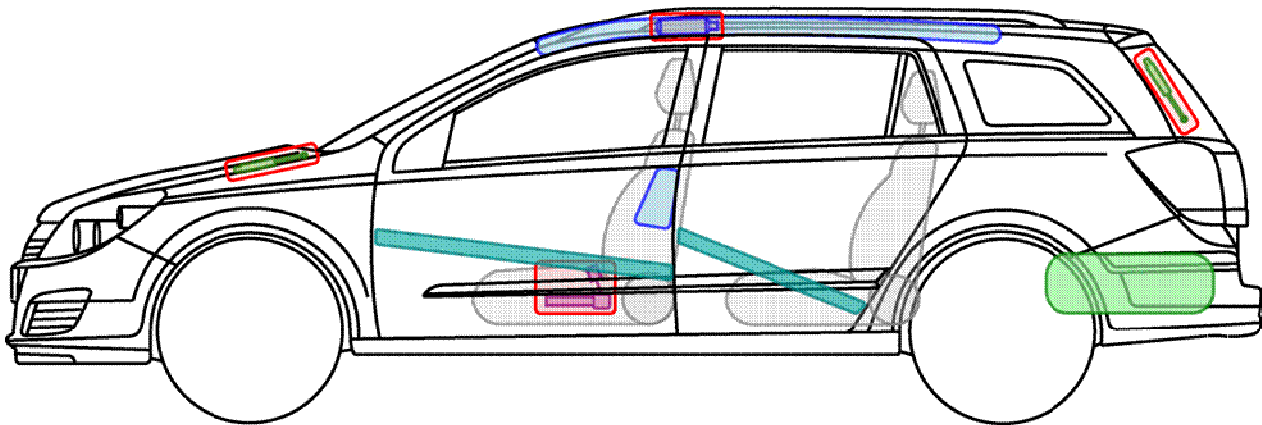

Astra-H

Autogas (LPG)
Baujahr 2010 →

Legende

Airbag

Karosserie-
verstärkung

Steuergerät

Gas-
generator

Überroll-
schutz