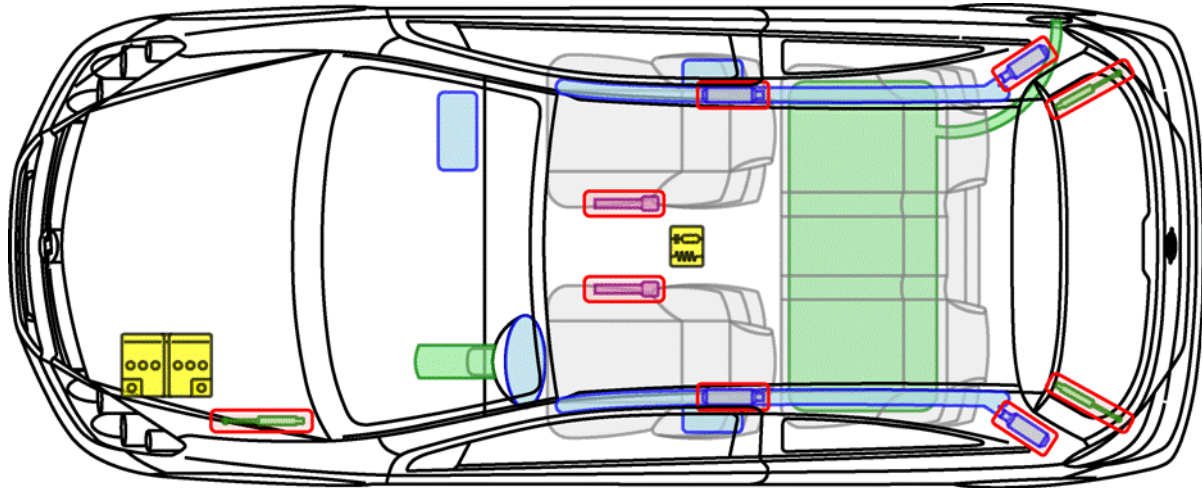

Astra-H

3-Türer (GTC)
Baujahr 2005 →

Legende

	Airbag		Karosserie- verstärkung		Steuergerät
	Gas- generator		Überroll- schutz		Batterie
	Gurt- straffer		Gasdruck- dämpfer		Kraftstoff- tank

Astra-H