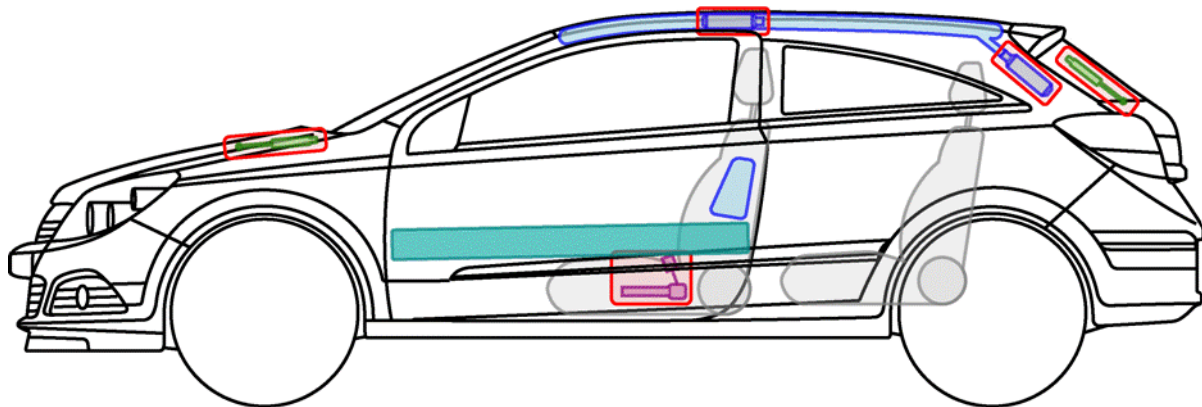

Astra-H

3-Türer (GTC)
Baujahr 2005 →

Legende

	Airbag		Karosserie- verstärkung		Steuergerät
	Gas- generator		Überroll- schutz		Batterie
	Gurt- straffer		Gasdruck- dämpfer		Kraftstoff- tank

Astra-H