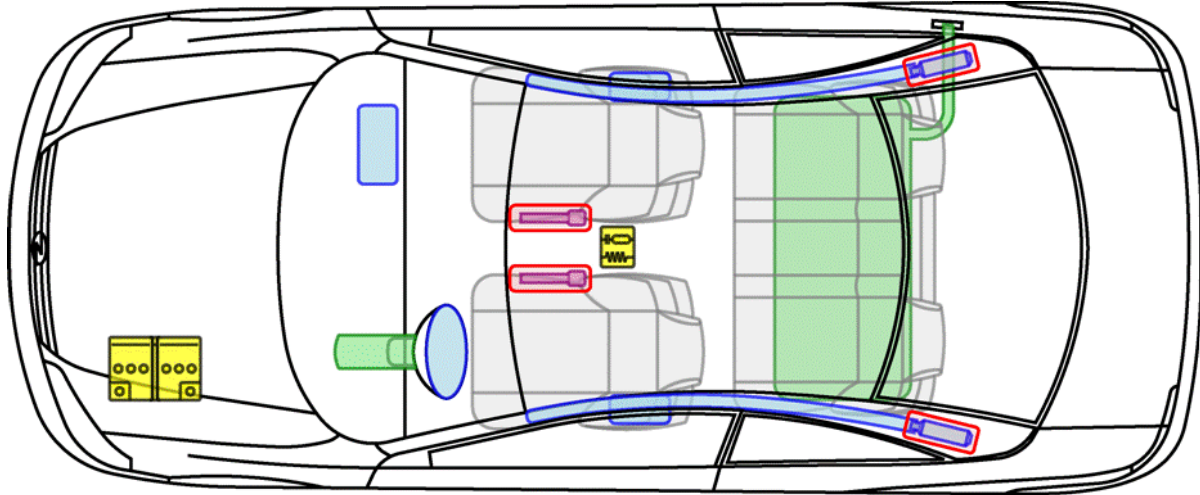

Astra - G

Coupe
Baujahr 2000 →

Legende

Airbag

Karosserie-
verstärkung

Steuergerät

Gas-
generator

Überroll-
schutz