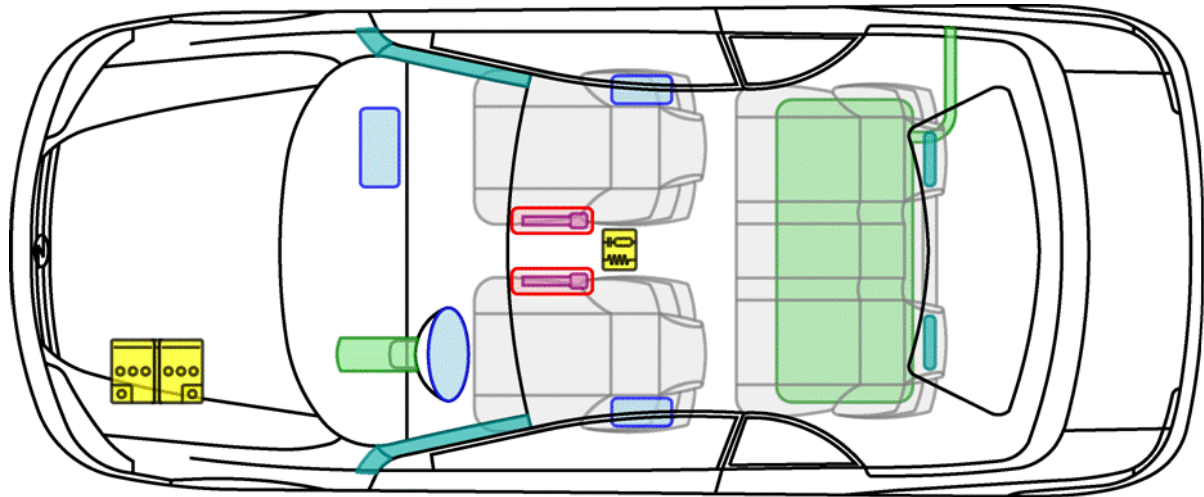

Astra - G

Cabrio
Baujahr 2001 →

Legende

	Airbag		Karosserie- verstärkung		Steuergerät
	Gas- generator		Überroll- schutz		Batterie
	Gurt- straffer		Gasdruck- dämpfer		Kraftstoff- tank

Astra - G