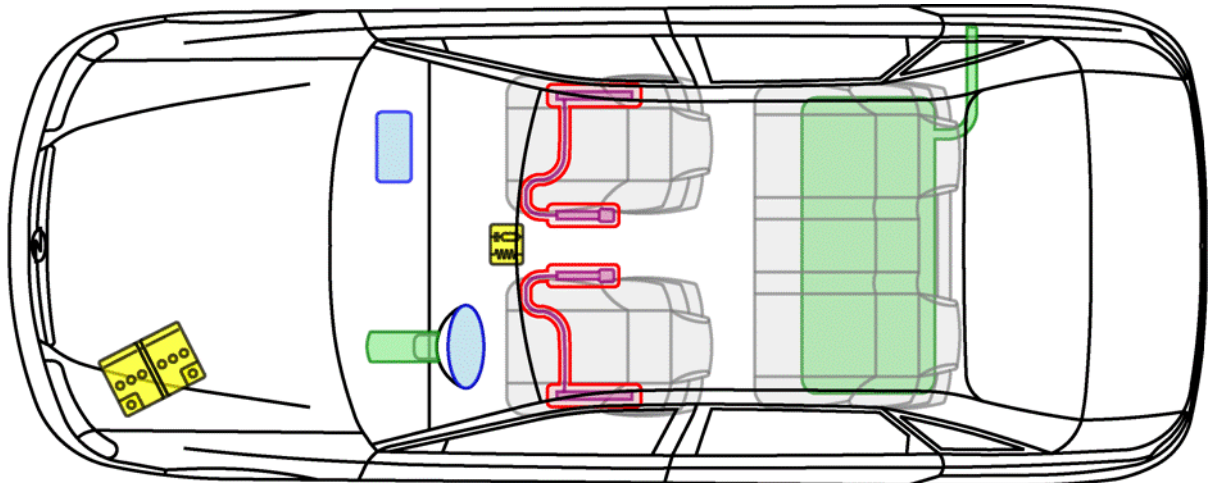

Astra-F/Classic

4-Türer
Baujahr 1992 →

Legende

	Airbag		Karosserie- verstärkung		Steuergerät
	Gas- generator		Überroll- schutz		Batterie
	Gurt- straffer		Gasdruck- dämpfer		Kraftstoff- tank

Astra - F / Classic