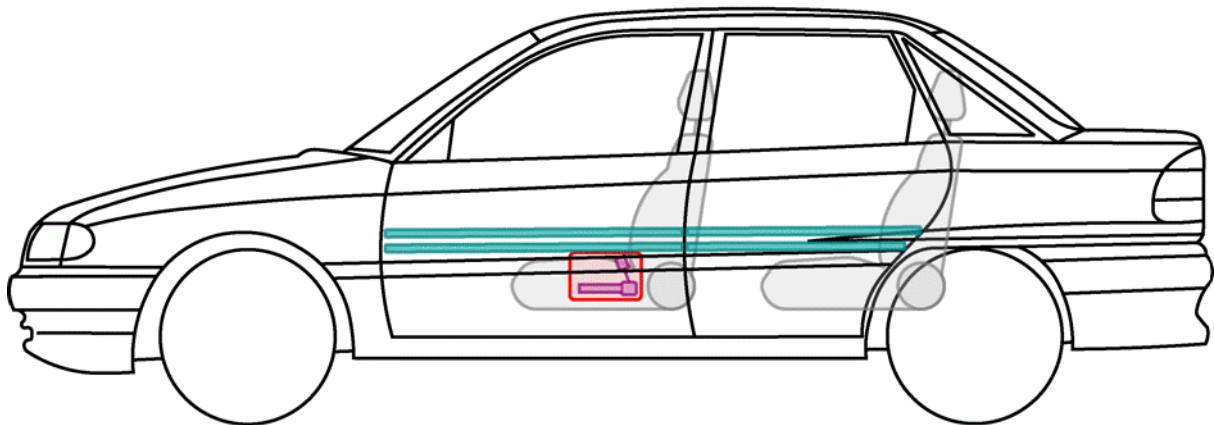

Astra-F/Classic

4-Türer
Baujahr 1992 →

Legende

	Airbag		Karosserie- verstärkung		Steuergerät
	Gas- generator		Überroll- schutz		Batterie
	Gurt- straffer		Gasdruck- dämpfer		Kraftstoff- tank

Astra - F / Classic