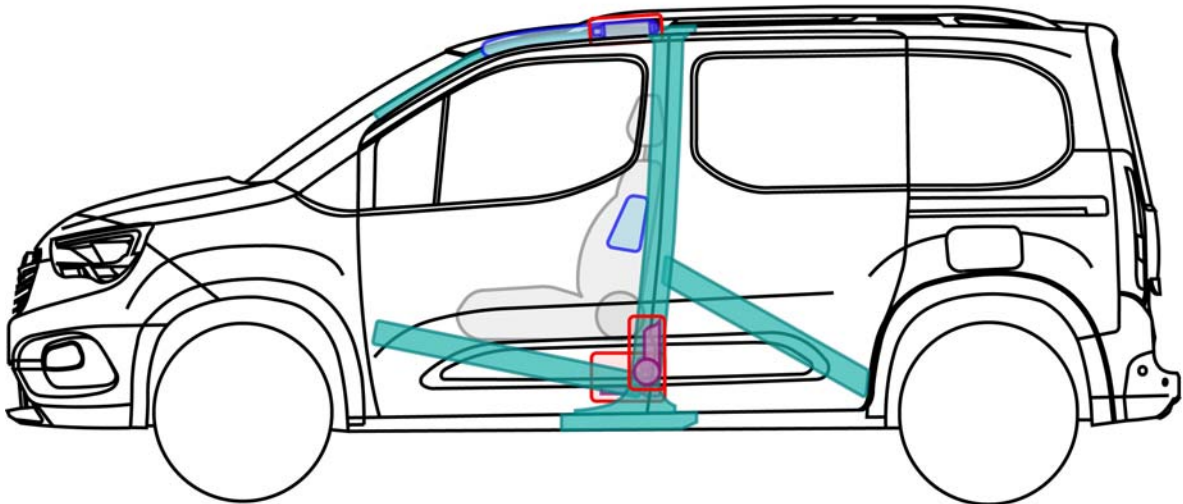

Combo-E Cargo L1

Tour

Baujahr 2019 →

Legende

	Airbag		Gasgenerator		Gurtstraffer		SRS Steuergerät		
					Karosserie-Verstärkung				
	Niedervolt-Batterie				Treibstofftank				