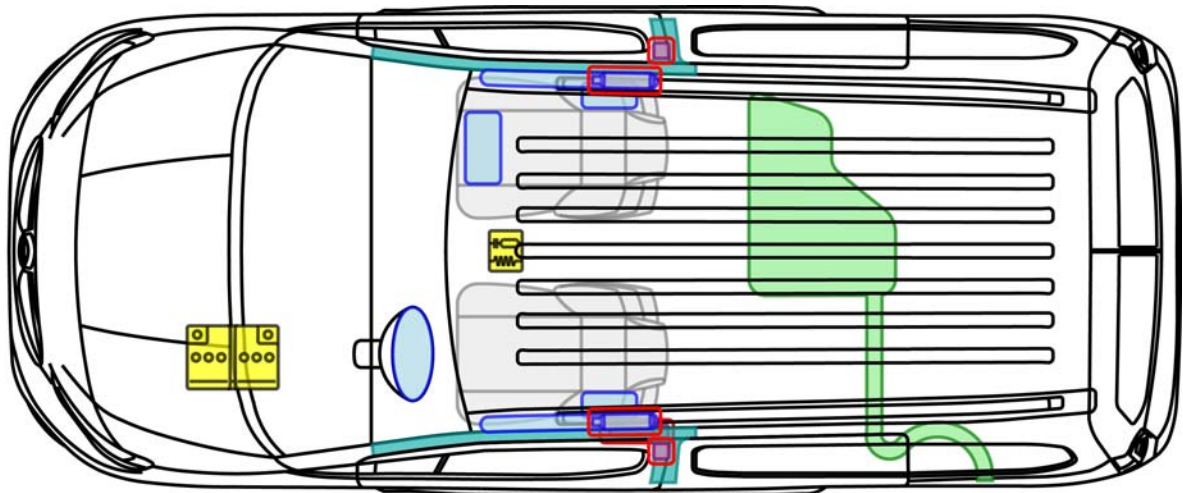

Combo-E Cargo L1

Tour

Baujahr 2019 →

Legende

	Airbag		Gasgenerator		Gurtstraffer		SRS Steuergerät		
					Karosserie-Verstärkung				
	Niedervolt-Batterie				Treibstofftank				