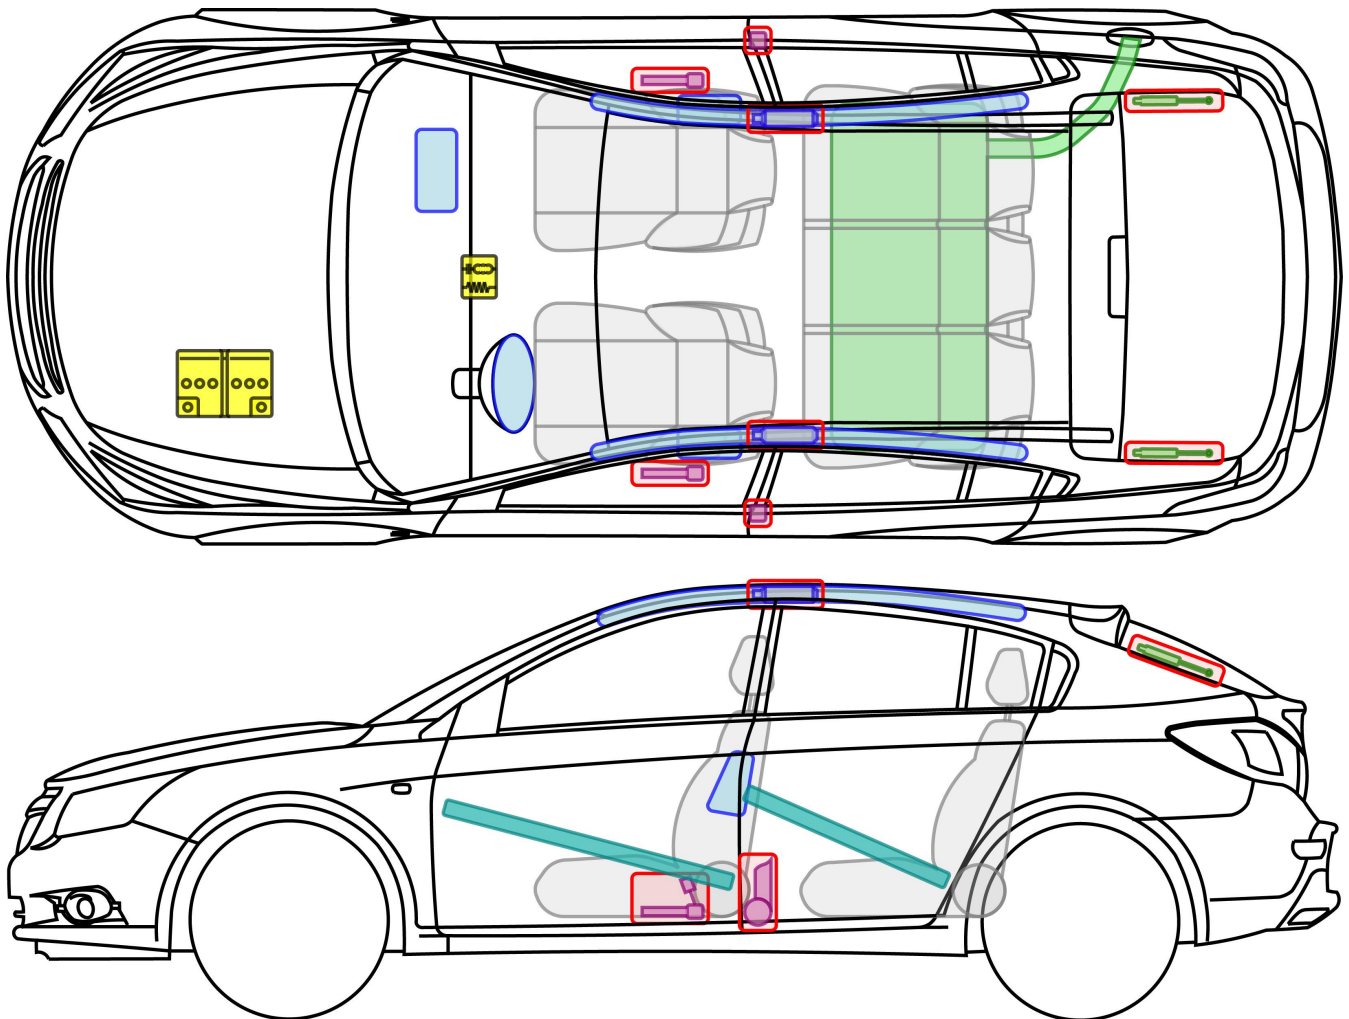

Cruze

5-Türer

Baujahr 2011 →

Legende

	Airbag		Karosserie- verstärkung		Steuergerät
	Gasgenerator		Überrollschutz		Batterie
	Gurtstraffer		Gasdruckdämpfer		Kraftstofftank

FRS-ID: 01 - 160 - 0016

Version 2.0 / 2014