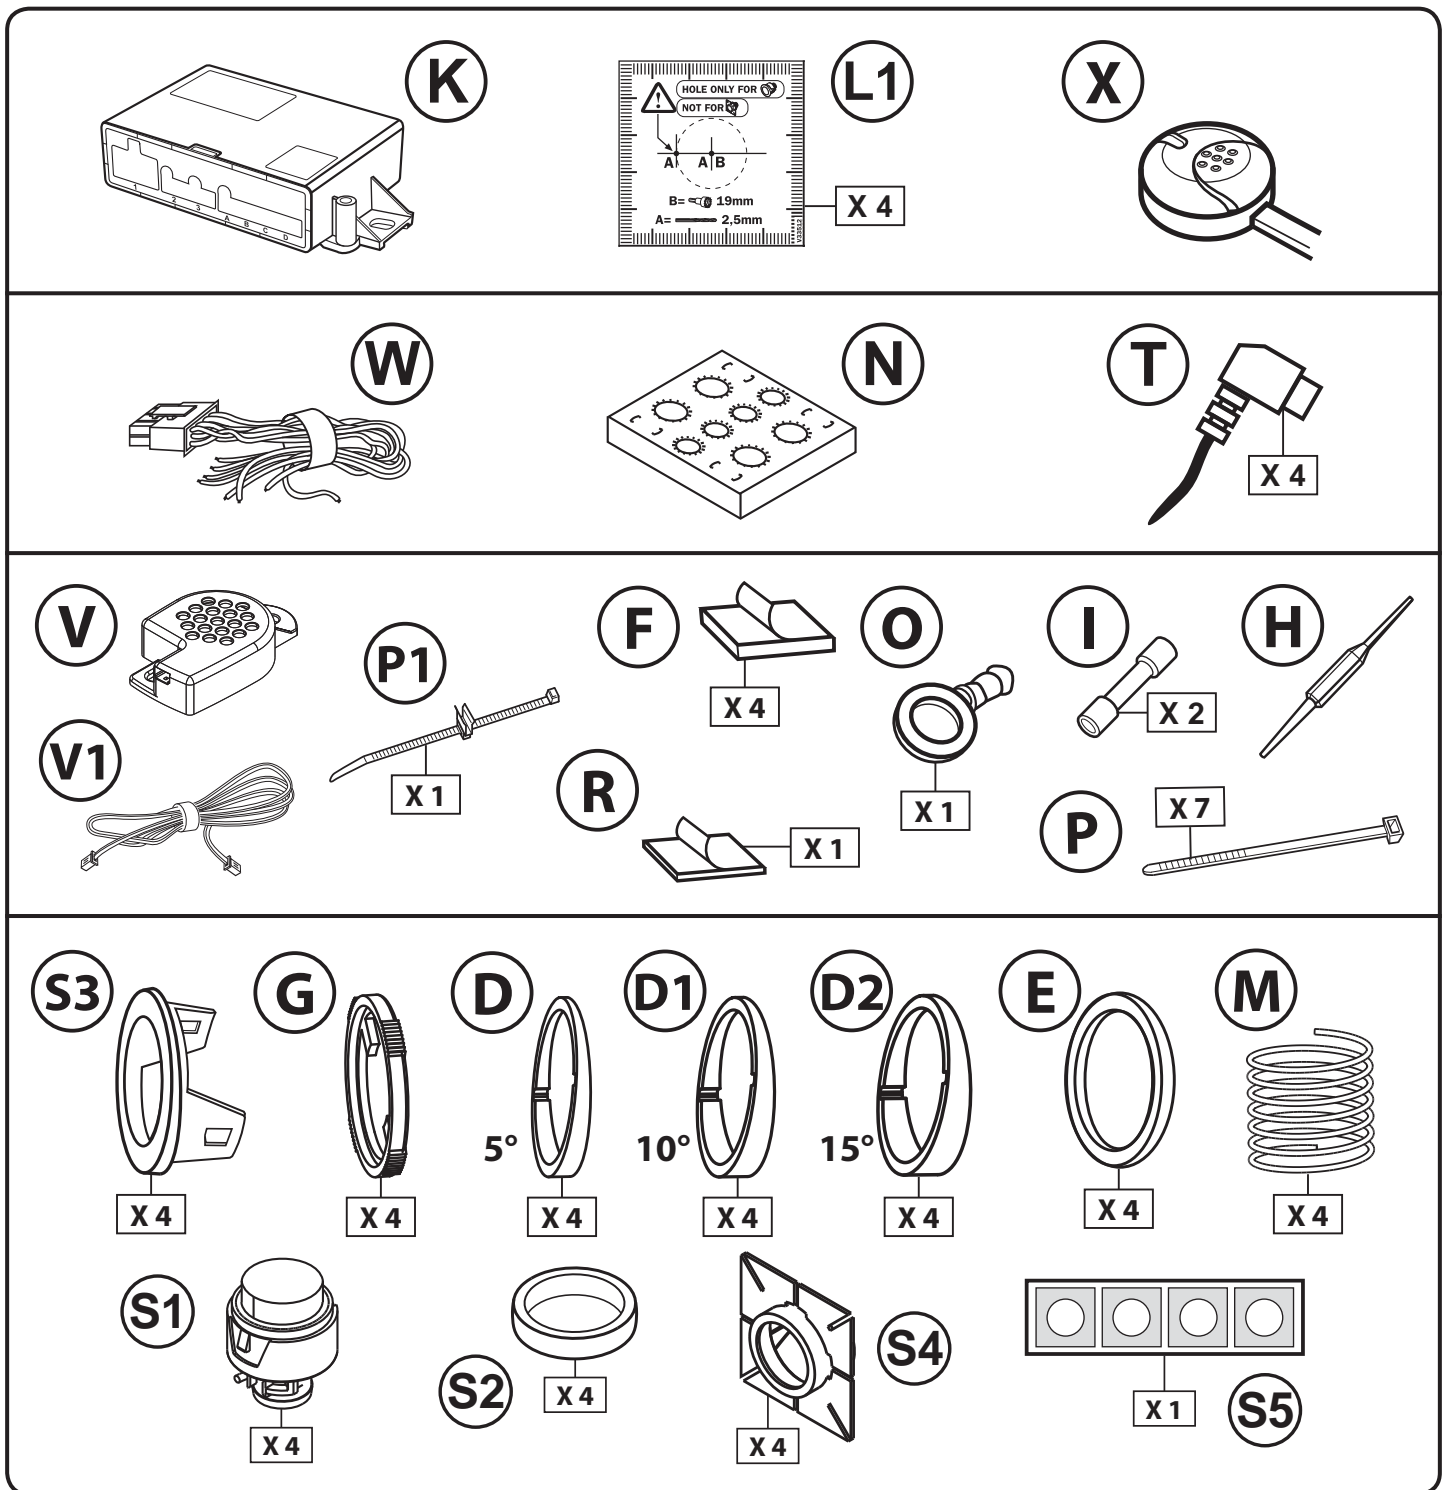

OPTION: 16 102 790 80

	F	GB	D	E	I	P	NL
BE	Bleu	Blue	Blau	Azul	Blu	Azul	Blauw
JN	Jaune	Yellow	Gelb	Yema de huevo	Giallo	Amarelo	Geel
BA	Blanc	White	Leertaste	Blanco	Bianco	Branco	Wit
NR	Noir	Black	Schwartz	Negro	Nero	Preto	Zwart
GR	Gris	Grey	Grau	Gris	Grigio	Cinzentos	Grijs
RG	Rouge	Red	Rot	Rojo	Rosso	Vermelho	Rood
BE/RG	Bleu/Rouge	Blue/Red	Blau/Rot	Azul/Rojo	Blu/Rosso	Azul/Vermelho	Blauw/Rood