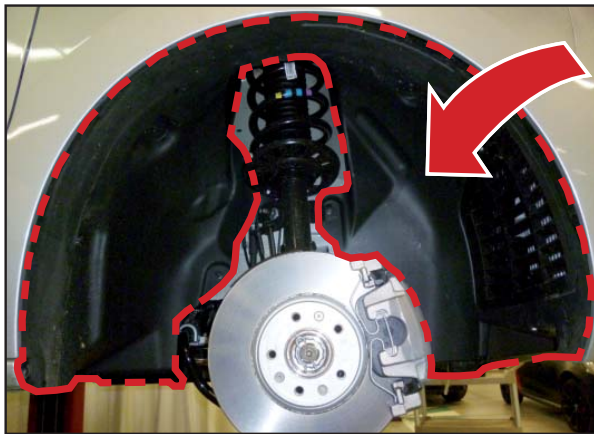

21

22

23

24

25

Space Tourer (K0) VP avec option anti-brouillard

26

27