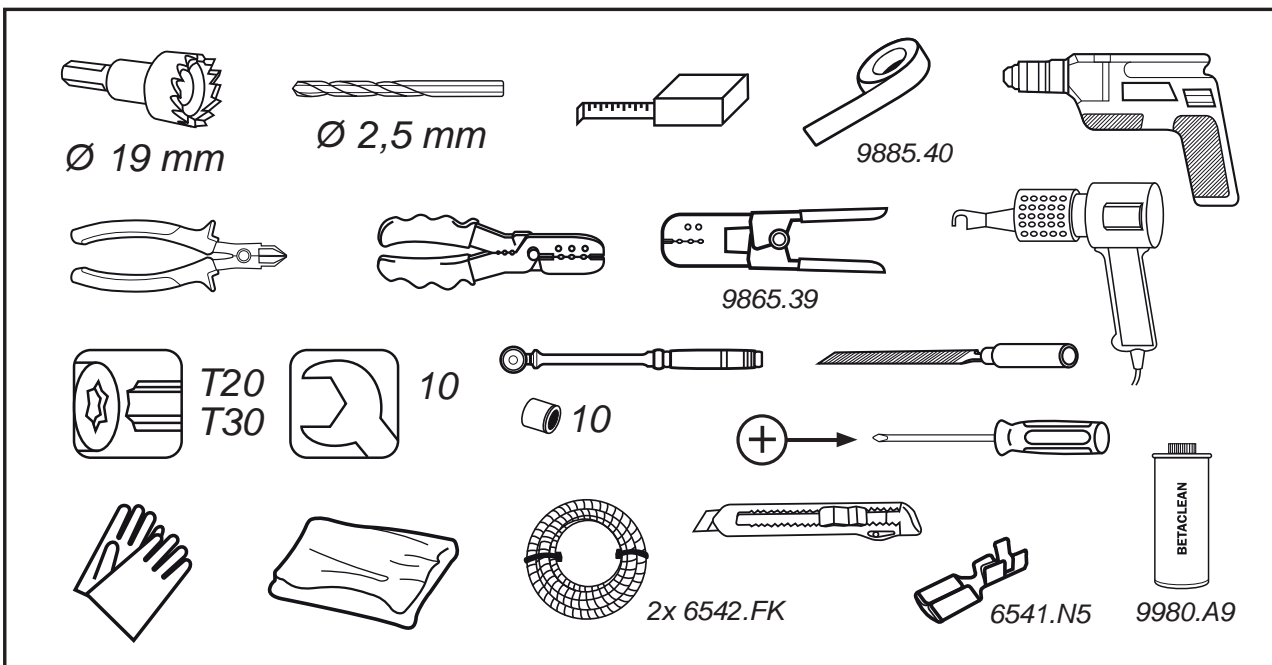

OPTION: 16 102 790 80

	F	GB	D	E	I	P	NL
BE	Bleu	Blue	Blau	Azul	Blu	Azul	Blauw
JN	Jaune	Yellow	Gelb	Yema de huevo	Giallo	Amarelo	Geel
BA	Blanc	White	Leertaste	Blanco	Bianco	Branco	Wit
NR	Noir	Black	Schwartz	Negro	Nero	Preto	Zwart
GR	Gris	Grey	Grau	Gris	Grigio	Cinzentos	Grijs
RG	Rouge	Red	Rot	Rojo	Rosso	Vermelho	Rood
BE/RG	Bleu/Rouge	Blue/Red	Blau/Rot	Azul/Rojo	Blu/Rosso	Azul/Vermelho	Blauw/Rood