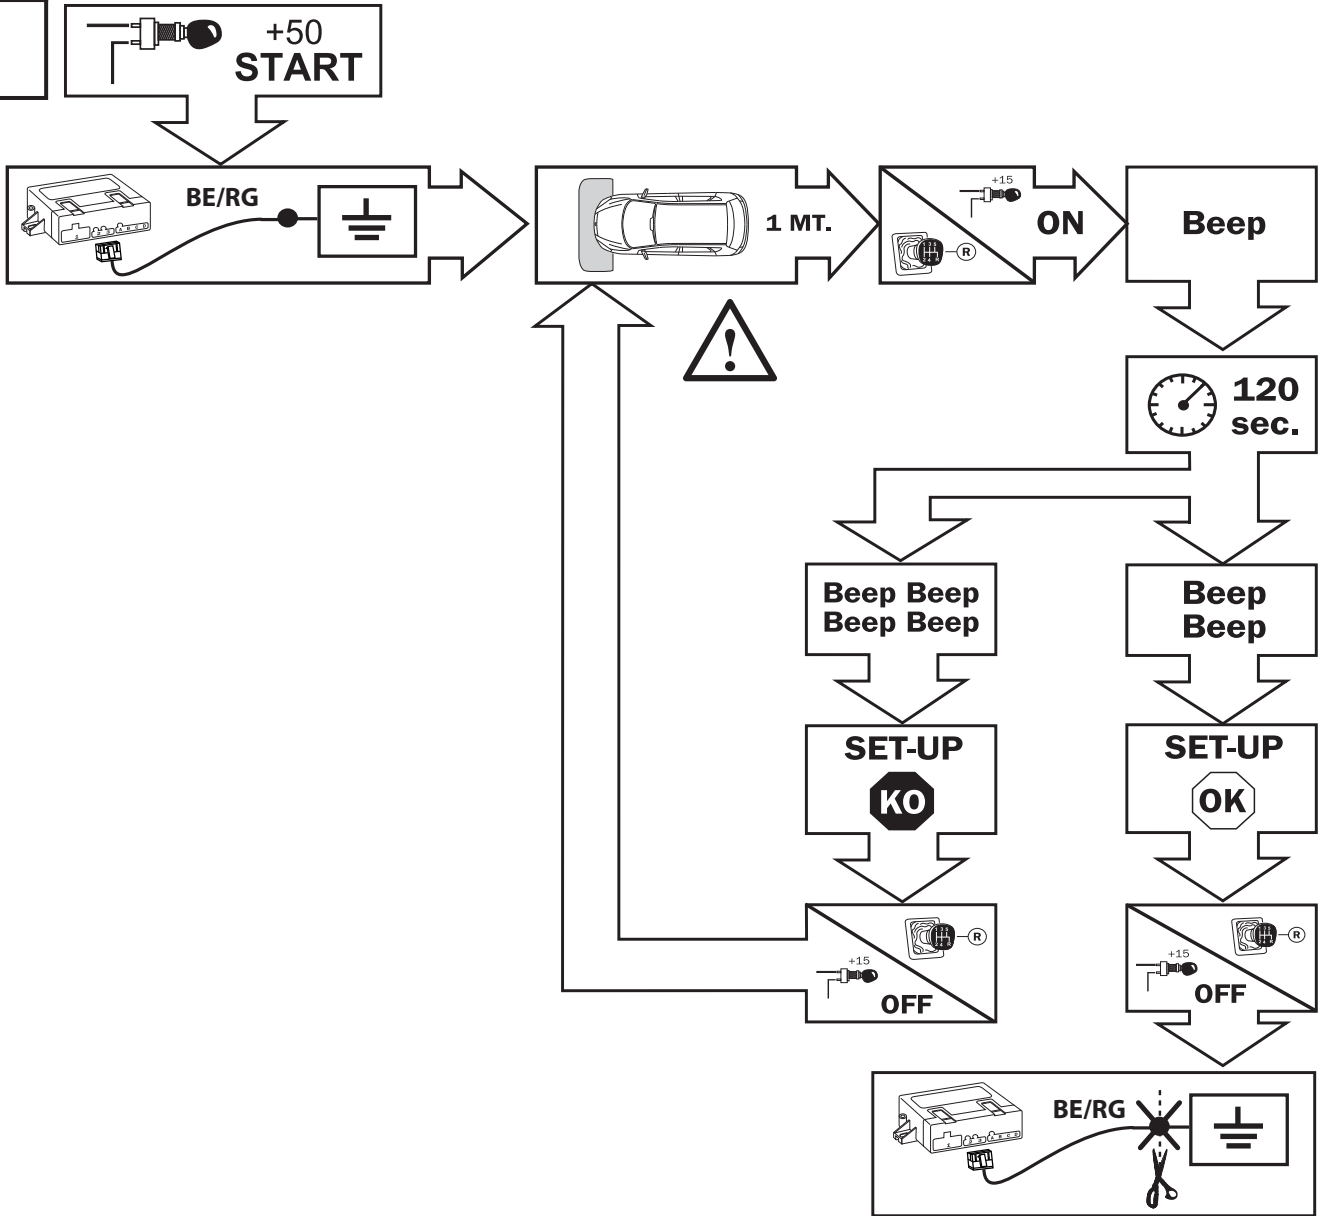

(+APC) - conn. PPB GR 16V, pos. 1

6541.N5

conn. MR 60V (EH1), pos. 50

17

NR

10

10 Nm

18

RG

(+APC) - conn. PPB GR 16V, pos. 1

6541.N5

GR

conn. MR 60V (EH1), pos. 50

19

9980.A9

20

21

22

23

24

25

Space Tourer (K0) VP avec option anti-brouillard

26

27