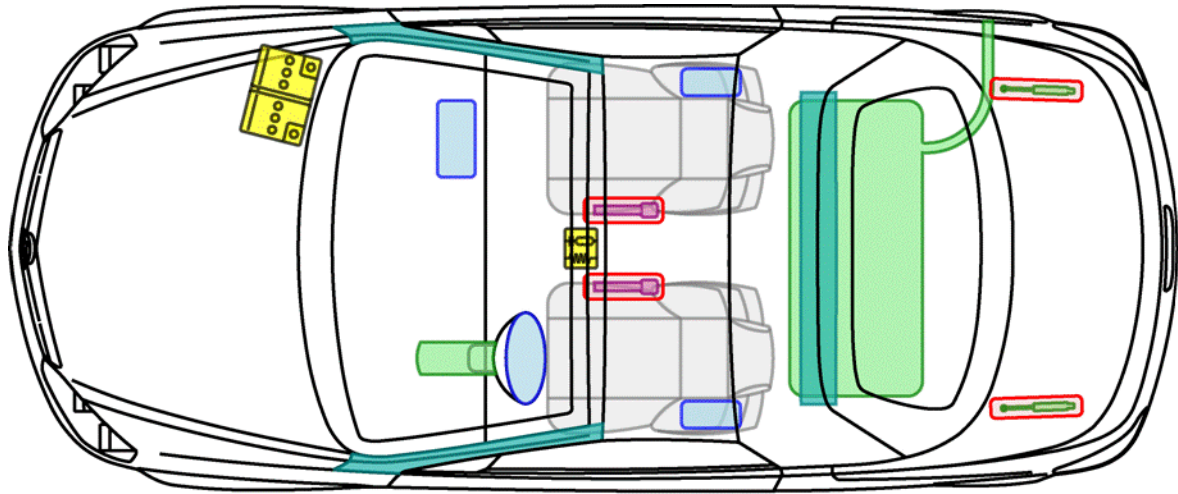

# Tigra - B

Cabrio (Twin Top)  
Baujahr 2004 →

## Legende

	Airbag		Karosserie- verstärkung		Steuergerät
	Gas- generator		Überroll- schutz		Batterie
	Gurt- straffer		Gasdruck- dämpfer		Kraftstoff- tank

Tigra - B