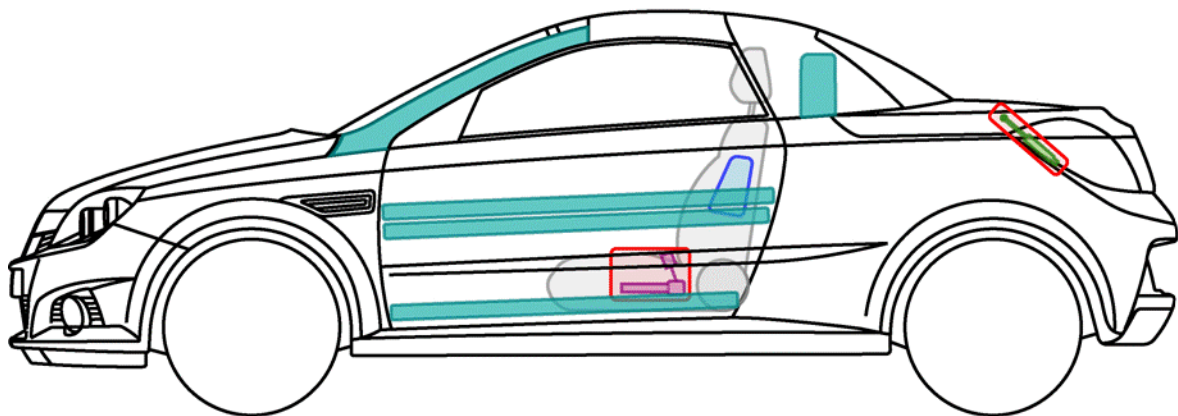

# Tigra - B

Cabrio (Twin Top)  
Baujahr 2004 →

## Legende

	Airbag		Karosserie- verstärkung		Steuergerät
	Gas- generator		Überroll- schutz		Batterie
	Gurt- straffer		Gasdruck- dämpfer		Kraftstoff- tank

Tigra - B