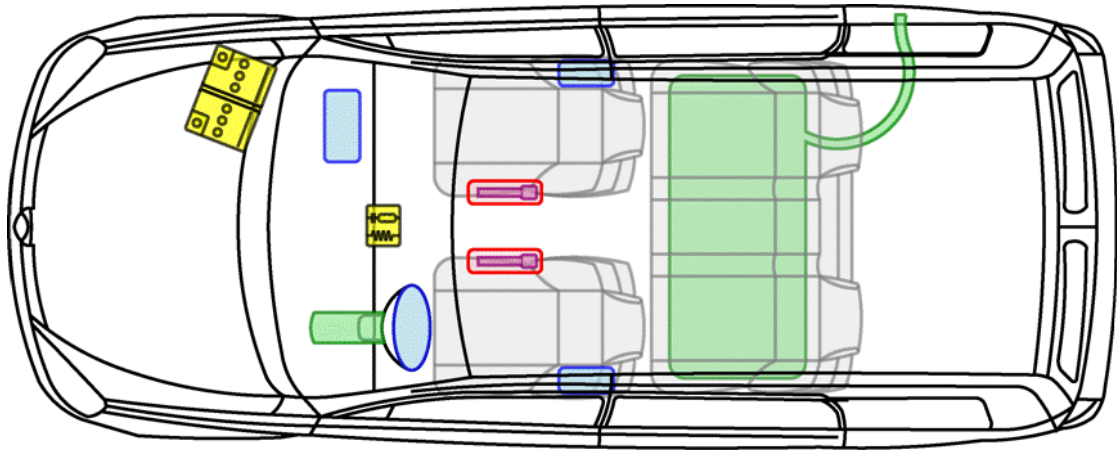

Combo-C

Tour
Baujahr 2001 →

Legende

Airbag

Karosserie-
verstärkung

Steuergerät

Gas-
generator

Überroll-
schutz

Batterie

Gurt-
straffer

Gasdruck-
dämpfer

Kraftstoff-
tank

Combo-C