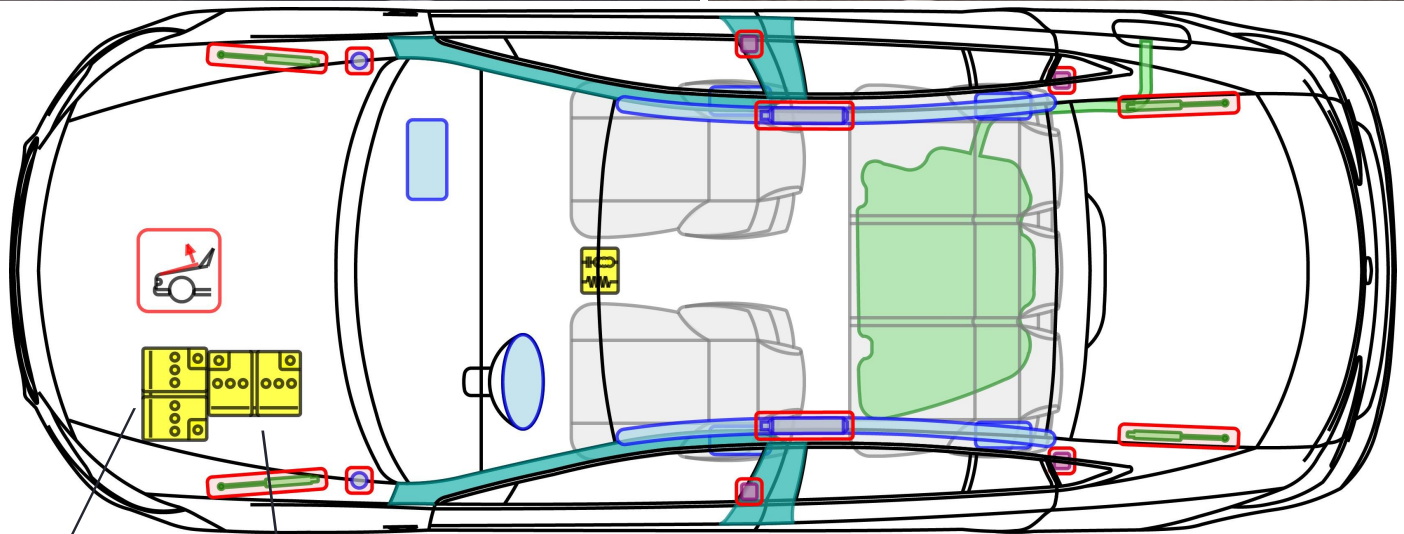

Insignia - B

5-Türer

Baujahr 2017 →

Version 1

Version 2

Legende

	Airbag		Gasgenerator		Gurtstraffer		SRS Steuergerät		aktives Fußgängerschutzsystem
			Gasdruckdämpfer / vorgespannte Feder		Karosserie-Verstärkung				
	Niedervolt-Batterie				Treibstofftank				