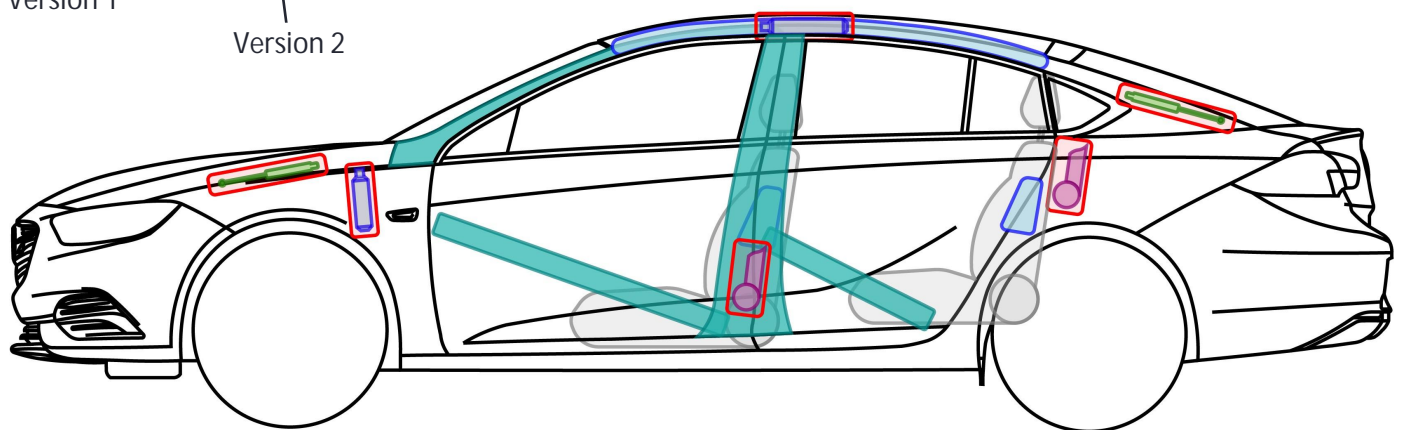

Insignia - B

5-Türer

Baujahr 2017 →

Version 1

Version 2

Legende

	Airbag		Gasgenerator		Gurtstraffer		SRS Steuergerät		aktives Fußgängerschutzsystem
			Gasdruckdämpfer / vorgespannte Feder		Karosserie-Verstärkung				
	Niedervolt-Batterie				Treibstofftank				