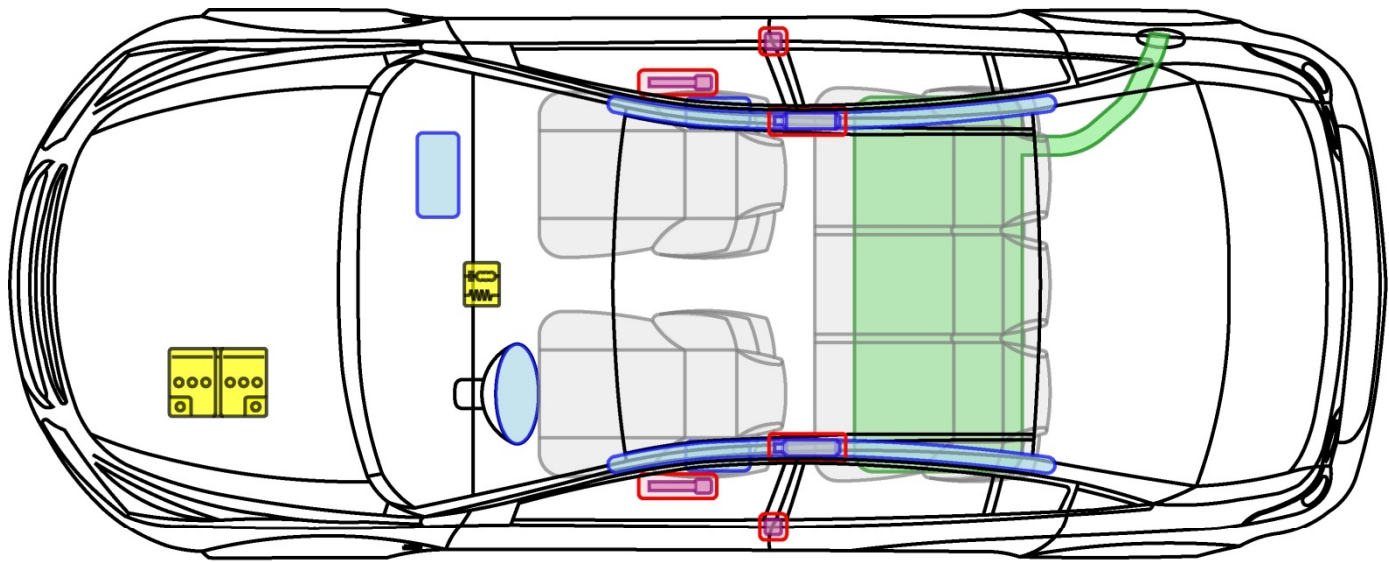

Cruze

4 Tüer

Baujahr 2009 →

CHEVROLET

Legende

Airbag

Karosserie-
verstärkung

Steuergerät