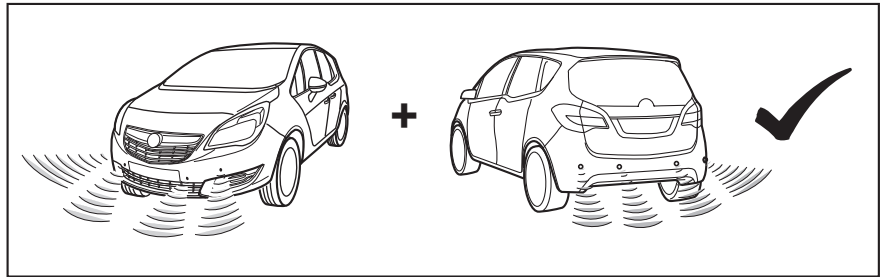

 1 - 4

 5d - 32d

Calibration  rear_front C1-C4

Diagnostics  rear_front D1-D2-D3

Reset  R

1

13 437 251

- (D) Einbauanleitung
 - (E) Installation instructions
 - (F) Instruções de instalação
 - (G) Montageanleitung
 - (H) Montajeguidelines
 - (I) Montajeguidelines
 - (J) Montajeguidelines
 - (K) Montajeguidelines
 - (L) Montajeguidelines
 - (M) Montajeguidelines
 - (N) Montajeguidelines
 - (O) Montajeguidelines
 - (P) Montajeguidelines
 - (Q) Montajeguidelines
 - (R) Montajeguidelines
 - (S) Montajeguidelines
 - (T) Montajeguidelines
 - (U) Montajeguidelines
 - (V) Montajeguidelines
 - (W) Montajeguidelines
 - (X) Montajeguidelines
 - (Y) Montajeguidelines
 - (Z) Montajeguidelines
- 13 437 250