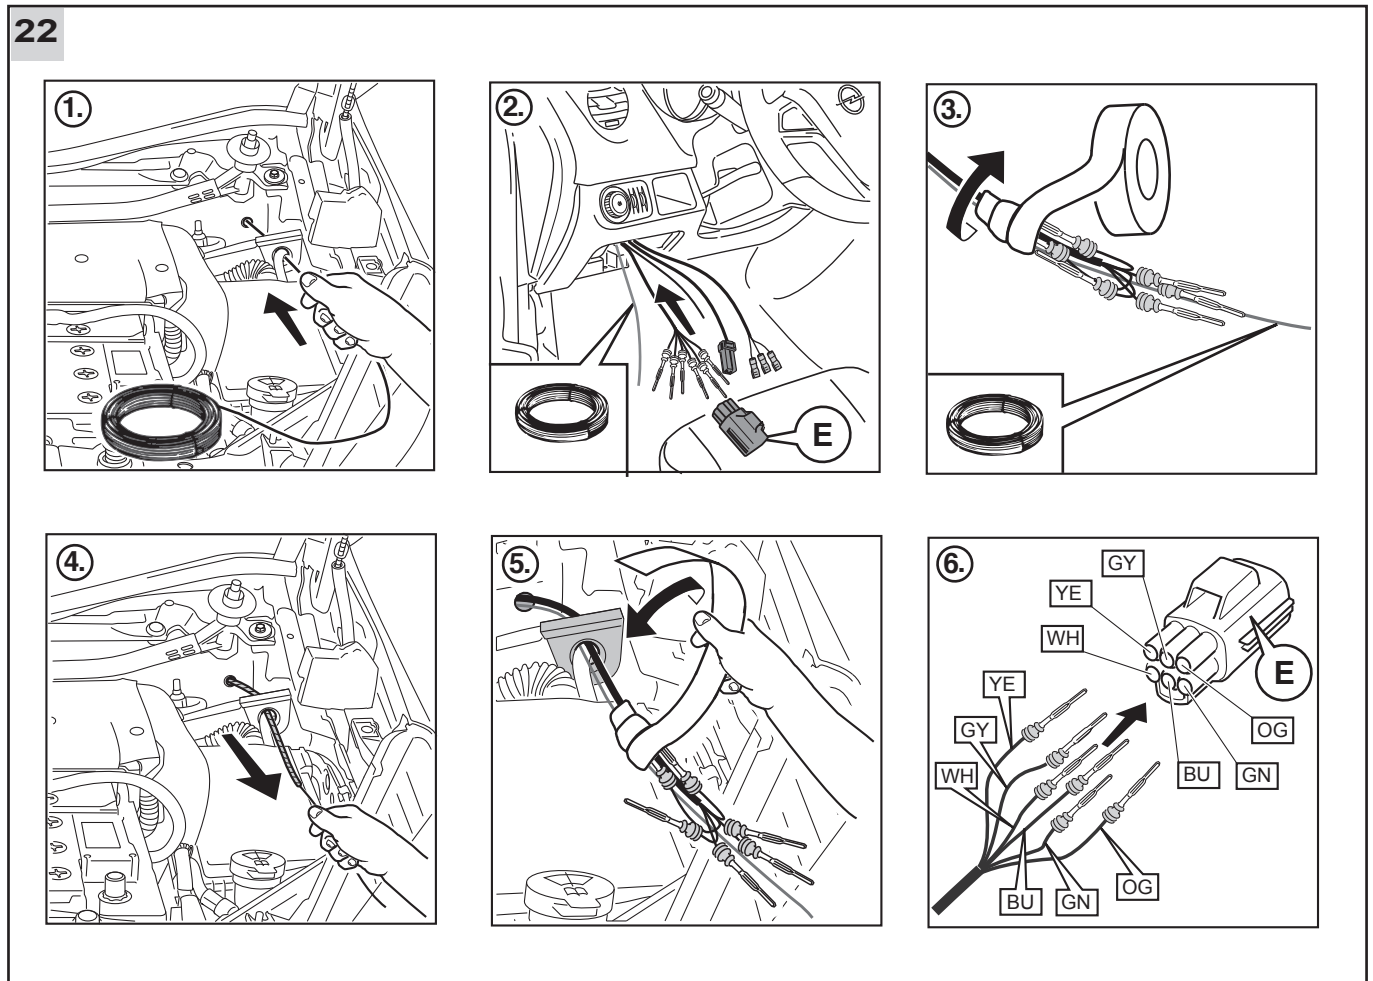

15

16

29

- Calibration  rear_front C1-C4
- Diagnostics  rear_front D1-D2-D3
- Reset  R

30

31

5a

Adam
Rocks