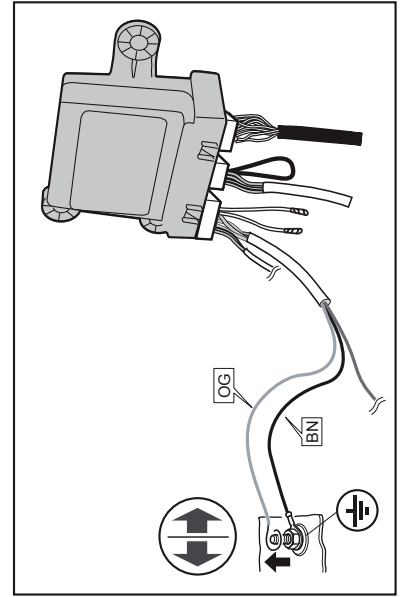

part number: 13437251

Calibration_rear_front C2

Calibration_rear_front C2

part number: 13437251

Diagnostics_rear_front C3

Calibration_rear_front C4

?			 1	 2	 3	 4	
							
		<p>9-16V</p> 					
	 <p>Rear</p>						
	 <p>Front</p>						
							