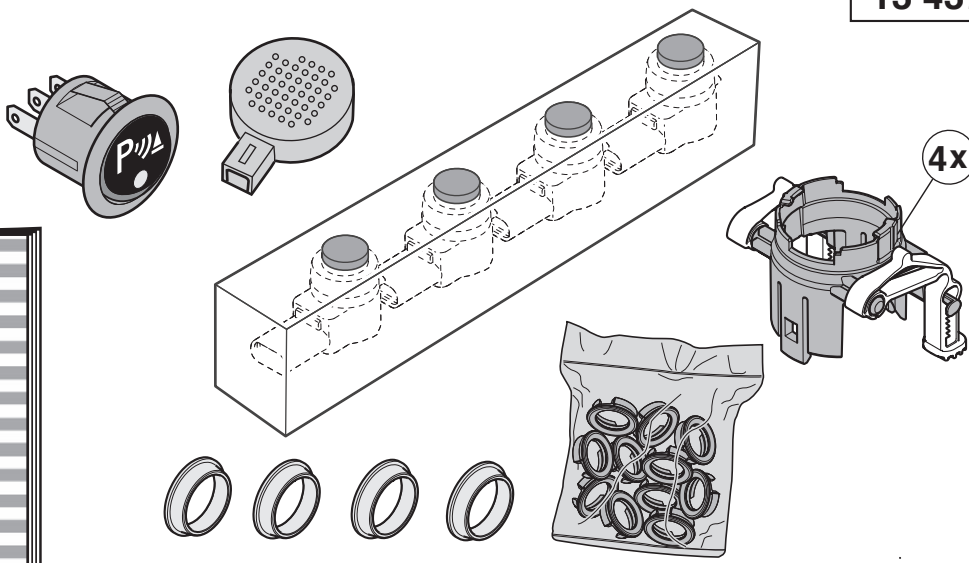

 1 - 4

 5d - 32d

Calibration  rear_front C1-C4

Diagnostics  rear_front D1-D2-D3

Reset  R

1

13 437 251

- (D) Einbauanleitung
 - (E) Installation instructions
 - (F) Instruções de instalação
 - (G) Montageanleitung
 - (H) Montajeguidelines
 - (I) Montajeguidelines
 - (J) Montajeguidelines
 - (K) Montajeguidelines
 - (L) Montajeguidelines
 - (M) Montajeguidelines
 - (N) Montajeguidelines
 - (O) Montajeguidelines
 - (P) Montajeguidelines
 - (Q) Montajeguidelines
 - (R) Montajeguidelines
 - (S) Montajeguidelines
 - (T) Montajeguidelines
 - (U) Montajeguidelines
 - (V) Montajeguidelines
 - (W) Montajeguidelines
 - (X) Montajeguidelines
 - (Y) Montajeguidelines
 - (Z) Montajeguidelines
- 13 437 250