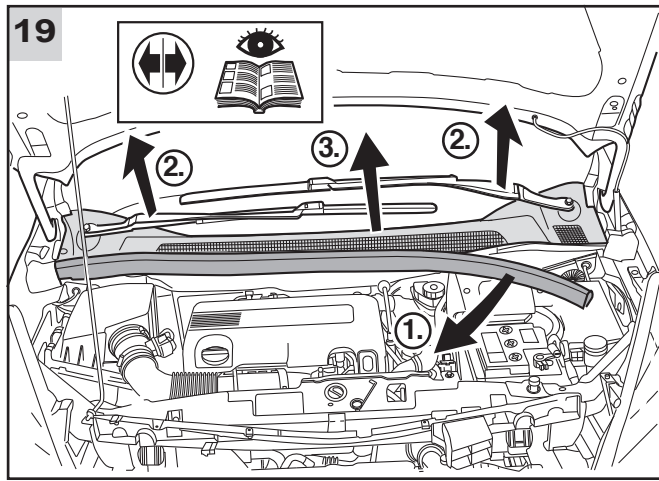

15

16

29

- Calibration  rear_front C1-C4
- Diagnostics  rear_front D1-D2-D3
- Reset  R

30

31

5a

Adam
Rocks