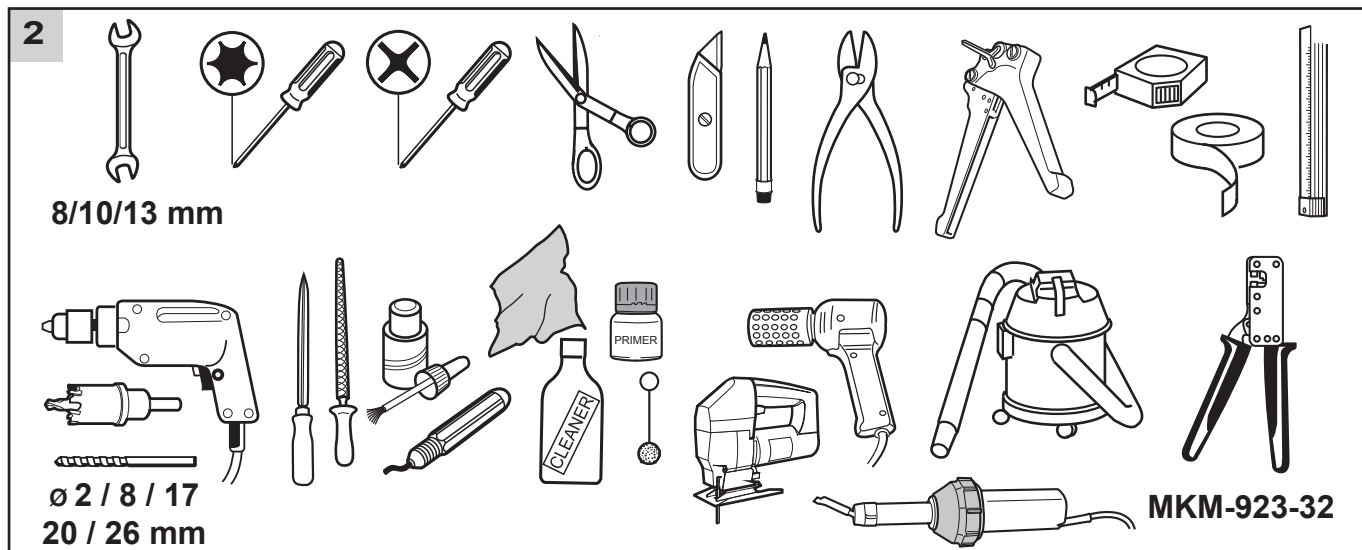

 1 - 4

 5d - 32d

Calibration  rear_front C1-C4

Diagnostics  rear_front D1-D2-D3

Reset  R

1

13 437 251

- (D) Einbauanleitung
 - (E) Installation instructions
 - (F) Instruções de instalação
 - (G) Montageanleitung
 - (H) Montajeguidelines
 - (I) Montajeguidelines
 - (J) Montajeguidelines
 - (K) Montajeguidelines
 - (L) Montajeguidelines
 - (M) Montajeguidelines
 - (N) Montajeguidelines
 - (O) Montajeguidelines
 - (P) Montajeguidelines
 - (Q) Montajeguidelines
 - (R) Montajeguidelines
 - (S) Montajeguidelines
 - (T) Montajeguidelines
 - (U) Montajeguidelines
 - (V) Montajeguidelines
 - (W) Montajeguidelines
 - (X) Montajeguidelines
 - (Y) Montajeguidelines
 - (Z) Montajeguidelines
- 13 437 250