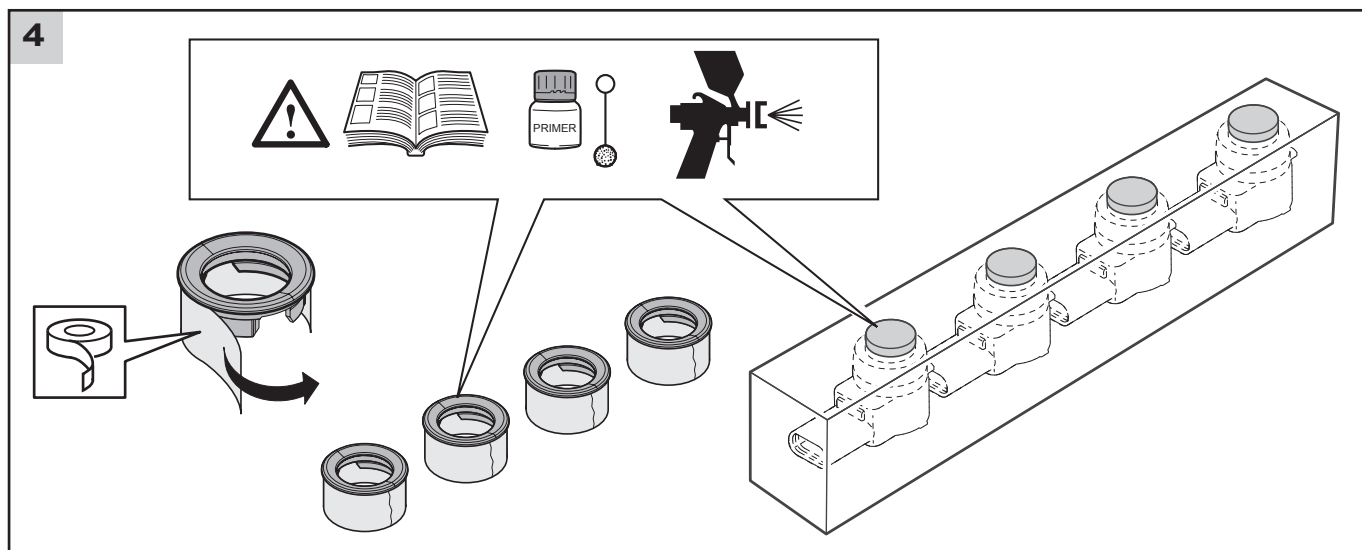

3

Color Table

	GB	D	E	F	I	P	NL	DK
BU	Blue	Blau	Azul	Bleu	Blu	Azul	Blauw	Blå
BK	Black	Schwarz	Negro	Noir	Nero	Preto	Zwart	Sort
BN	Brown	Braun	Marrón	Marron	Marrone	Castanho	Bruin	Brun
GN	Green	Grün	Verde	Vert	Verde	Verde	Groen	Grøn
GY	Grey	Grau	Gris	Gris	Grigio	Cinzento	Grijs	Grå
NO	Natural colour	Naturfarben	Color natural	Nature	Colori naturali	Cores naturais	Naturel	Naturfarvet
OG	Orange	Orange	Naranja	Orange	Arancione	Laranja	Oranje	Orange
PK	Pink	Rosa	Rosa	Rose	Rosa	Rosa	Rosé	Rosa
RD	Red	Rot	Rojo	Rouge	Rosso	Vermelho	Rood	Rød
WH	White	Weiß	Bianco	Blanc	Bianco	Branco	Wit	Hvid
YE	Yellow	Gelb	Amarillo	Jaune	Giallo	Amarelo	Geel	Gul
VT	Violet	Violett	Violeta	Violet	Viola	Violeta	Violet	Violet

	N	S	SF	CZ	H	PL	GR
BU	Blå	Blå	Sininen	Modrá	Kék	Niebieska	Μπλε
BK	Sort	Svart	Musta	Černá	Fekete	Czarna	Μαύρο
BN	Brun	Brun	Ruskea	Hnědá	Barna	Brązowa	Καφέ
GN	Grønn	Grøn	Vihreä	Zelená	Zöld	Zielona	Πράσινο
GY	Grå	Grå	Harmaa	Šedá	Szürke	Szara	Γκρι
NO	Naturfarger	Naturfärger	Luonnonväri	Přírodní barva	Természetes színű	Barwy naturalne	Φυσικά χρώματα
OG	Orange	Orange	Oranssi	Oranžová	Narancs	Pomarańczowa	Πορτοκαλί
PK	Rosa	Rosa	Rosa	Růžová	Rózsaszín	Różowa	Ροζ
RD	Rød	Röd	Punainen	Červená	Piros	Czerwona	Κόκκινο
WH	Hvit	Vit	Valkoinen	Bílá	Fehér	Biała	Λευκό
YE	Gul	Gul	Keltainen	Žlutá	Sárga	Żółta	Κίτρινο
VT	Fiolett	Violett	Violetti	Fialová	Ibolyakék	Fioletowa	Μοβ