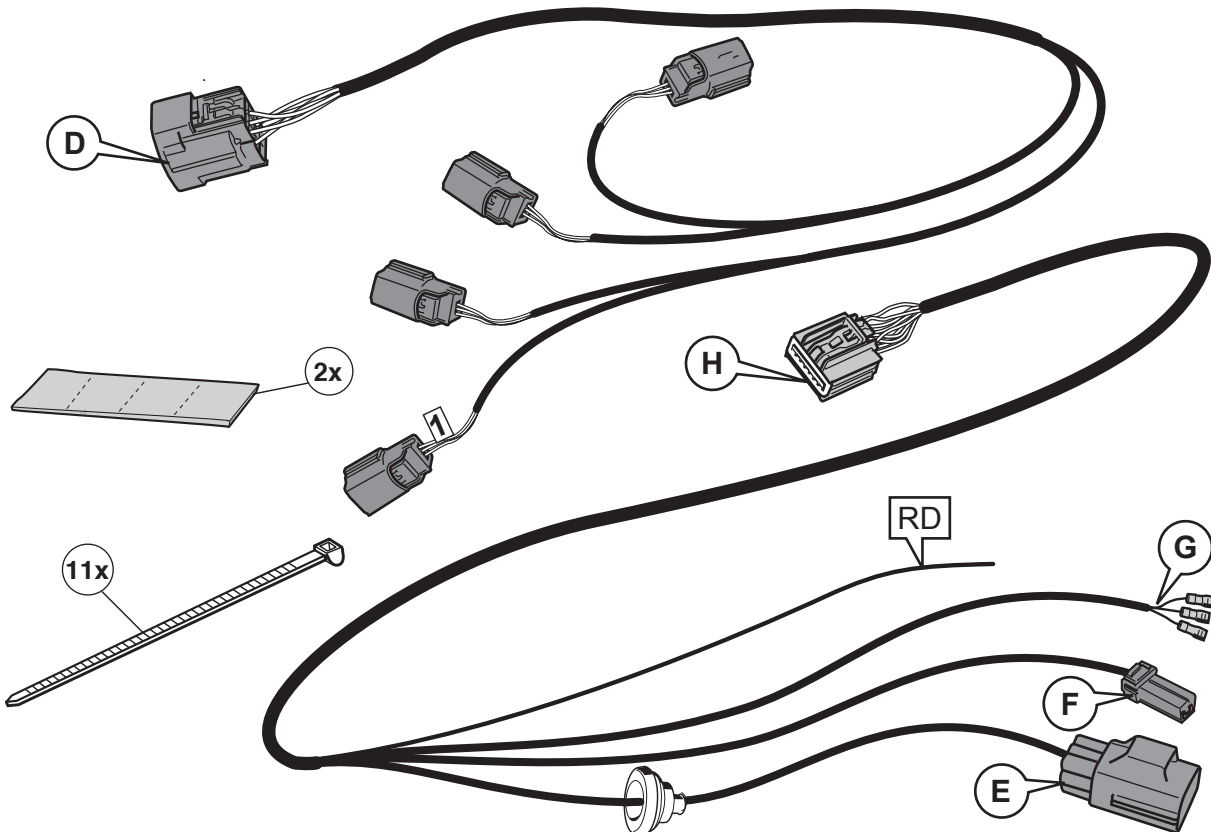

 1 - 4

 5d - 32d

Calibration  rear_front C1-C4

Diagnostics  rear_front D1-D2-D3

Reset  R

1

13 437 251

- (D) Einbauanleitung
 - (E) Installation instructions
 - (F) Instruções de instalação
 - (G) Montageanleitung
 - (H) Montajeguidelines
 - (I) Montajeguidelines
 - (J) Montajeguidelines
 - (K) Montajeguidelines
 - (L) Montajeguidelines
 - (M) Montajeguidelines
 - (N) Montajeguidelines
 - (O) Montajeguidelines
 - (P) Montajeguidelines
 - (Q) Montajeguidelines
 - (R) Montajeguidelines
 - (S) Montajeguidelines
 - (T) Montajeguidelines
 - (U) Montajeguidelines
 - (V) Montajeguidelines
 - (W) Montajeguidelines
 - (X) Montajeguidelines
 - (Y) Montajeguidelines
 - (Z) Montajeguidelines
- 13 437 250